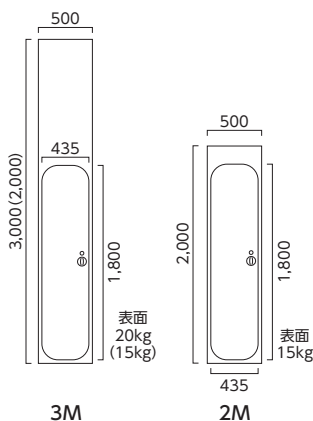

NKドア1000/NKドア500

仮囲い

外観はシンプルで、調和がとれ美観に優れています

特長

- ① 長時間の使用に、変形しない頑丈な材質を使っています。
- ② 取り付け作業もスピーディーに行えます。
- ③ ドアは安全のためすべて内開き仕様です。

※標準は表シリンダーキー、裏サムターンとなります。

■NKフック使用

NK潜り戸

商品コード	型番	仕様	幅 (W)	高さ (H)	重量 (kg)	呼称
113765	NKD-1000-3	ホワイト	1,000	3,000	70	枚
113766	NKD-1000-2	ホワイト	1,000	2,000	50	枚
210100	NKD-500-3	ホワイト	500	3,000	20	枚
210110	NKD-500-2	ホワイト	500	2,000	15	枚

NKドア500型

NKドア1000型

NKデジタルドアキー

現場は手持ちキー不要、暗証番号で出入します

大きな現場では出入口のドアキー手持ち用を数多く作るため経費がかさみ管理が大変でした。このような状況を解決したのがNKデジタルドアキーです。