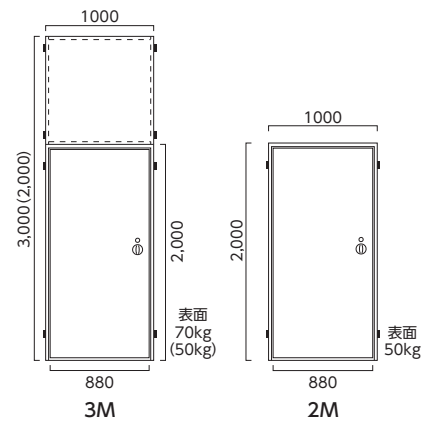

NKドア1000/NKドア500

外観はシンプルで、調和がとれ美観に優れています

特長

- ① 長時間の使用に、変形しない頑丈な材質を使っています。
- ② 取り付け作業もスピーディーに行えます。
- ③ ドアは安全のためすべて内開き仕様です。

※標準は表シリンダーキー、裏サムターンとなります。

■NKフック使用

NK潜り戸

商品コード	型番	仕様	幅 (W)	高さ (H)	重量 (kg)	呼称
113765	NKD-1000-3	ホワイト	1,000	3,000	70	枚
113766	NKD-1000-2	ホワイト	1,000	2,000	50	枚
210100	NKD-500-3	ホワイト	500	3,000	20	枚
210110	NKD-500-2	ホワイト	500	2,000	15	枚

NKドア500型

NKドア1000型

NKデジタルドアキー

現場は手持ちキー不要、暗証番号で出入します

大きな現場では出入口のドアキー手持ち用を数多く作るため経費がかさみ管理が大変でした。このような状況を解決したのがNKデジタルドアキーです。