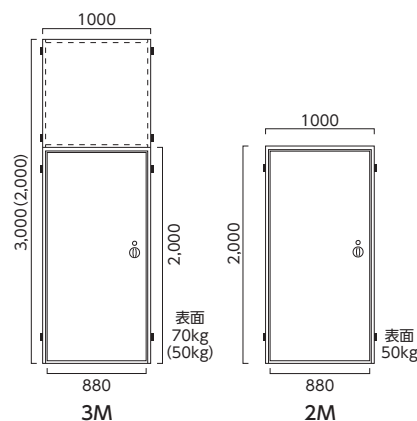

NKドア1000/NKドア500

仮囲い

外観はシンプルで、調和がとれ美観に優れています

特長

- ① 長時間の使用に、変形しない頑丈な材質を使っています。
- ② 取り付け作業もスピーディーに行えます。
- ③ ドアは安全のためすべて内開き仕様です。

※標準は表シリンダーキー、裏サムターンとなります。

■NKフック使用

NK潜り戸

商品コード	型番	仕様	幅 (W)	高さ (H)	重量 (kg)	呼称
113765	NKD-1000-3	ホワイト	1,000	3,000	70	枚
113766	NKD-1000-2	ホワイト	1,000	2,000	50	枚
210100	NKD-500-3	ホワイト	500	3,000	20	枚
210110	NKD-500-2	ホワイト	500	2,000	15	枚

NKドア500型

NKドア1000型

NKデジタルドアキー

現場は手持ちキー不要、暗証番号で出入します

大きな現場では出入口のドアキー手持ち用を数多く作るため経費がかさみ管理が大変でした。このような状況を解決したのがNKデジタルドアキーです。