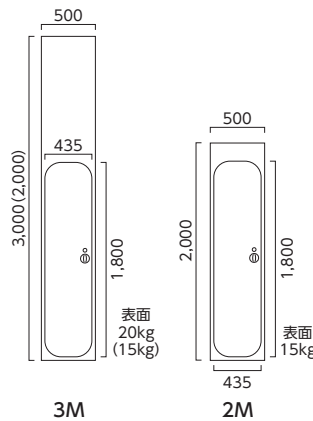

NKドア1000/NKドア500

外観はシンプルで、調和がとれ美観に優れています

特長

- ① 長時間の使用に、変形しない頑丈な材質を使っています。
- ② 取り付け作業もスピーディーに行えます。
- ③ ドアは安全のためすべて内開き仕様です。

※標準は表シリンダーキー、裏サムターンとなります。

■NKフック使用

NK潜り戸

商品コード	型番	仕様	幅 (W)	高さ (H)	重量 (kg)	呼称
113765	NKD-1000-3	ホワイト	1,000	3,000	70	枚
113766	NKD-1000-2	ホワイト	1,000	2,000	50	枚
210100	NKD-500-3	ホワイト	500	3,000	20	枚
210110	NKD-500-2	ホワイト	500	2,000	15	枚

NKドア500型

NKドア1000型

NKデジタルドアキー

現場は手持ちキー不要、暗証番号で出入します

大きな現場では出入口のドアキー手持ち用を数多く作るため経費がかさみ管理が大変でした。このような状況を解決したのがNKデジタルドアキーです。