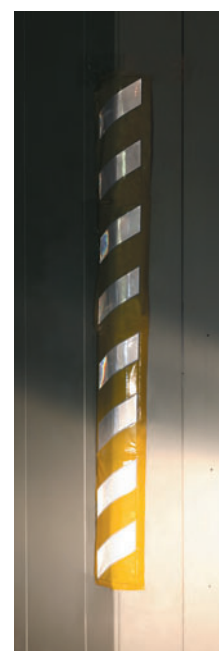

# NKエコキャップ回収ボックス

回収したキャップはお客様ご自身で活動団体へ  
お手配をお願いします

仮囲い

NKエコキャップ回収ボックスも  
現場の環境看板で使われています

## コーナークッション

【コーナークッション】

光が当たると  
はっきりと反射します。