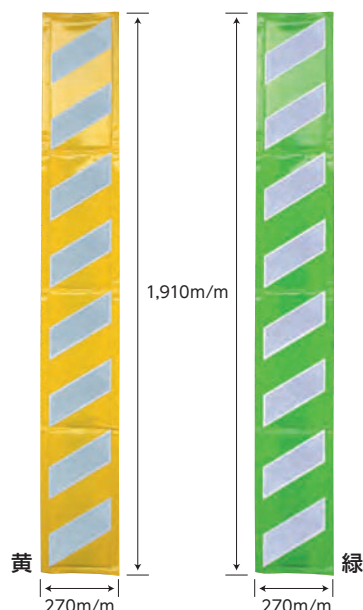

# NKエコキャップ回収ボックス

回収したキャップはお客様ご自身で活動団体へ  
お手配をお願いします

仮囲い

NKエコキャップ回収ボックスも  
現場の環境看板で使われています

## コーナークッション

【コーナークッション】

光が当たると  
はっきりと反射します。