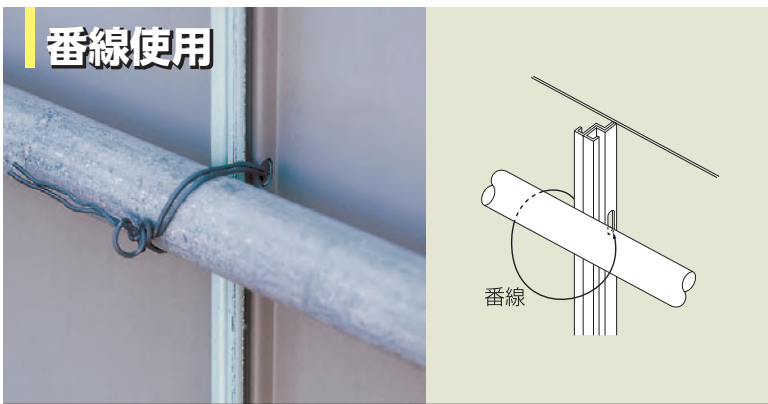

NKタウンキャンバス取付金具

サイドホールが使えるのはNKだけ

万が一の
取り返しのつかない
重大事故を
起こさないためにも

NKタウンキャンバスの側面の穴に、
番線などで連結固定します。
上下の抜け落ちはありません。

仮囲い

サイドホールは
安全の印です。

取付金具

商品コード	型番	呼称
210050	WTH-1	個