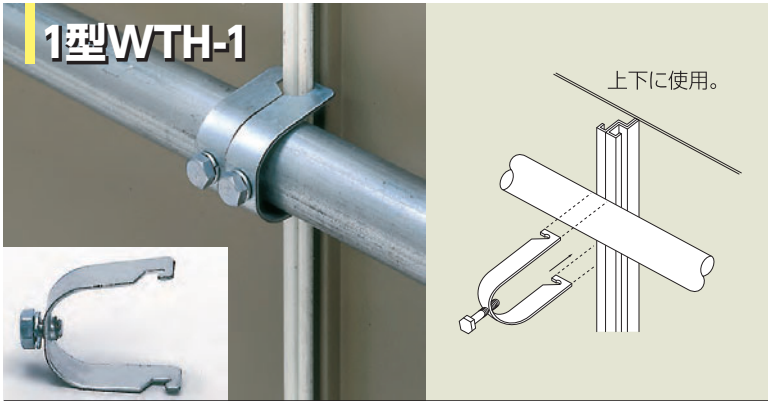

NKタウンキャンバス取付金具

サイドホールが使えるのはNKだけ

万が一の
取り返しのつかない
重大事故を
起こさないためにも

NKタウンキャンバスの側面の穴に、
番線などで連結固定します。
上下の抜け落ちはありません。

仮囲い

サイドホールは
安全の印です。

取付金具

商品コード	型番	呼称
210050	WTH-1	個

積み重ね金具

タウンキャンバスを
積み重ねて使用する時に、
必ず積み重ね金具を
使ってください。

タウンキャンバスを上5段積み重ねビルを囲いました。
(写真はイメージです。)

積み重ね金具

商品コード	品名	寸法(mm)	呼称
220335	積み重ね金具	3,000	本