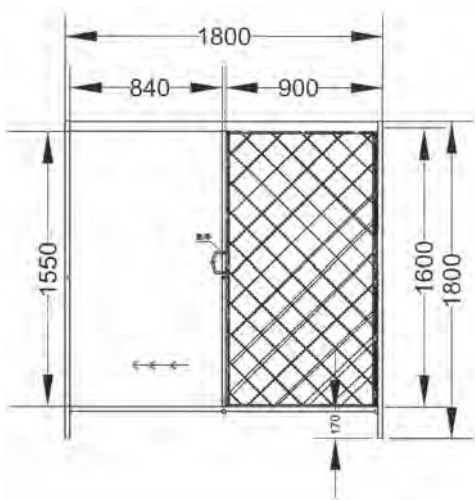

NKフェンスバリケード(潜り戸つき)

NKフェンスバリケード(スライド式)

NKフェンスバリケード(900幅潜り戸)

NKフェンスバリケード(900)

注記
 パイプは垂鉛メッキ鋼管 φ27.2×1.6t Z27
 ネットは垂鉛菱形金網 56×2.3t G2

※改良の為、断りなく仕様変更する事がございます。

施工例

NKフェンスバリケード (オールメッシュ)

商品コード	品名	仕様	幅(W)	高さ(H)	重量(kg)	呼称
480400	フェンスバリケード(スライド式)	オールメッシュ	1,800	1,800	26	枚
480300	フェンスバリケード(潜り戸付)	オールメッシュ	900	1,800	19	枚
480068	フェンスバリケード(900巾)	オールメッシュ	900	1,800	10	枚