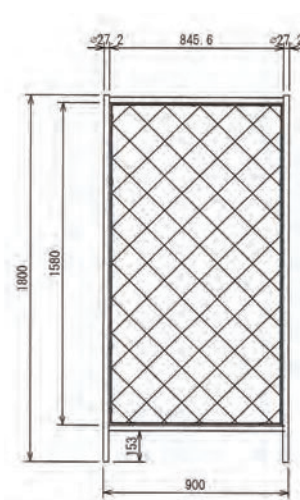

NKフェンスバリケード(潜り戸つき)

NKフェンスバリケード(スライド式)

NKフェンスバリケード(900幅潜り戸)

NKフェンスバリケード(900)

注記
 パイプは垂鉛メッキ鋼管 φ27.2×1.6t Z27
 ネットは垂鉛菱形金網 56×2.3t G2

※改良の為、断りなく仕様変更する事がございます。

施工例

NKフェンスバリケード (オールメッシュ)

商品コード	品名	仕様	幅(W)	高さ(H)	重量(kg)	呼称
480400	フェンスバリケード(スライド式)	オールメッシュ	1,800	1,800	26	枚
480300	フェンスバリケード(潜り戸付)	オールメッシュ	900	1,800	19	枚
480068	フェンスバリケード(900巾)	オールメッシュ	900	1,800	10	枚