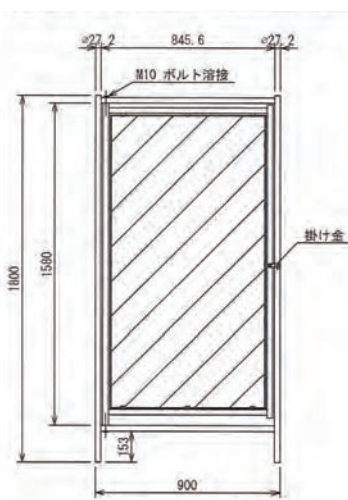

NKフェンスバリケード(潜り戸つき)

NKフェンスバリケード(スライド式)

NKフェンスバリケード(900幅潜り戸)

NKフェンスバリケード(900)

注記
 パイプは垂鉛メッキ鋼管 φ27.2×1.6t Z27
 ネットは垂鉛菱形金網 56×2.3t G2

※改良の為、断りなく仕様変更する事がございます。

施工例

NKフェンスバリケード (オールメッシュ)

商品コード	品名	仕様	幅(W)	高さ(H)	重量(kg)	呼称
480400	フェンスバリケード(スライド式)	オールメッシュ	1,800	1,800	26	枚
480300	フェンスバリケード(潜り戸付)	オールメッシュ	900	1,800	19	枚
480068	フェンスバリケード(900巾)	オールメッシュ	900	1,800	10	枚