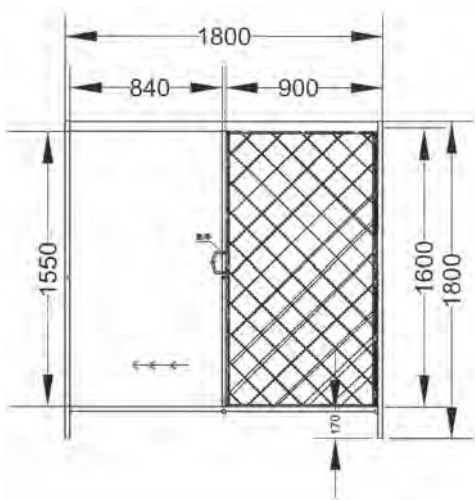

NKフェンスバリケード(潜り戸つき)

NKフェンスバリケード(スライド式)

NKフェンスバリケード(900幅潜り戸)

NKフェンスバリケード(900)

注記
 パイプは垂鉛メッキ鋼管 φ27.2×1.6t Z27
 ネットは垂鉛菱形金網 56×2.3t G2

※改良の為、断りなく仕様変更する事がございます。

施工例

NKフェンスバリケード (オールメッシュ)

商品コード	品名	仕様	幅(W)	高さ(H)	重量(kg)	呼称
480400	フェンスバリケード(スライド式)	オールメッシュ	1,800	1,800	26	枚
480300	フェンスバリケード(潜り戸付)	オールメッシュ	900	1,800	19	枚
480068	フェンスバリケード(900巾)	オールメッシュ	900	1,800	10	枚

仮囲い