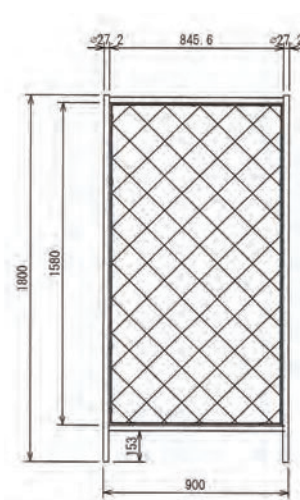

NKフェンスバリケード(潜り戸つき)

NKフェンスバリケード(スライド式)

NKフェンスバリケード(900幅潜り戸)

NKフェンスバリケード(900)

注記
 パイプは垂鉛メッキ鋼管 φ27.2×1.6t Z27
 ネットは垂鉛菱形金網 56×2.3t G2

※改良の為、断りなく仕様変更する事がございます。

施工例

NKフェンスバリケード (オールメッシュ)

商品コード	品名	仕様	幅(W)	高さ(H)	重量(kg)	呼称
480400	フェンスバリケード(スライド式)	オールメッシュ	1,800	1,800	26	枚
480300	フェンスバリケード(潜り戸付)	オールメッシュ	900	1,800	19	枚
480068	フェンスバリケード(900巾)	オールメッシュ	900	1,800	10	枚

仮囲い