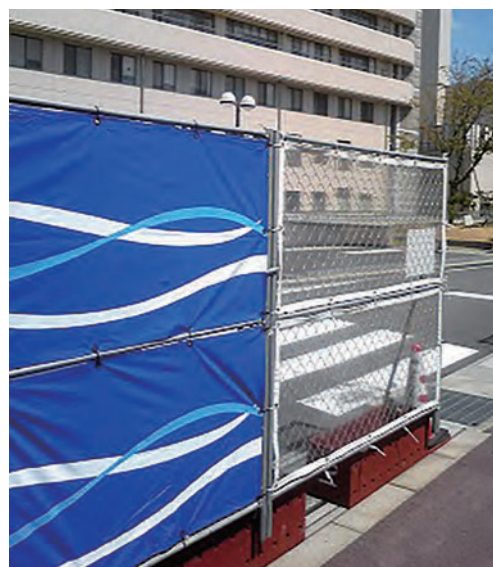

NKフェンスバリケード(潜り戸つき)

NKフェンスバリケード(スライド式)

NKフェンスバリケード(900幅潜り戸)

NKフェンスバリケード(900)

注記
 パイプは垂鉛メッキ鋼管 φ27.2×1.6t Z27
 ネットは垂鉛菱形金網 56×2.3t G2

※改良の為、断りなく仕様変更する事がございます。

施工例

NKフェンスバリケード (オールメッシュ)

商品コード	品名	仕様	幅(W)	高さ(H)	重量(kg)	呼称
480400	フェンスバリケード(スライド式)	オールメッシュ	1,800	1,800	26	枚
480300	フェンスバリケード(潜り戸付)	オールメッシュ	900	1,800	19	枚
480068	フェンスバリケード(900巾)	オールメッシュ	900	1,800	10	枚

仮囲い