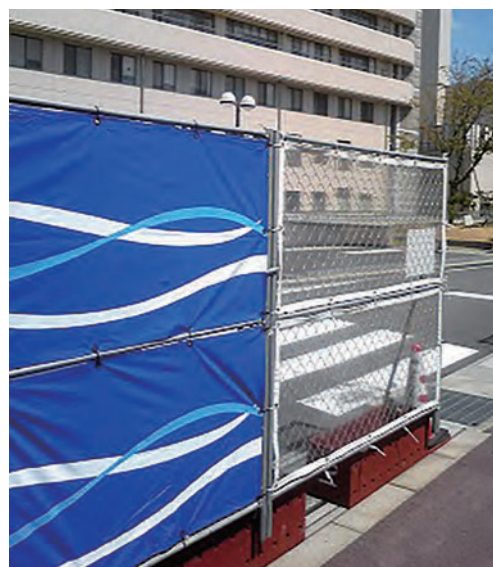

NKフェンスバリケード(潜り戸つき)

NKフェンスバリケード(スライド式)

NKフェンスバリケード(900幅潜り戸)

NKフェンスバリケード(900)

注記
 パイプは垂鉛メッキ鋼管 φ27.2×1.6t Z27
 ネットは垂鉛菱形金網 56×2.3t G2

※改良の為、断りなく仕様変更する事がございます。

施工例

NKフェンスバリケード (オールメッシュ)

商品コード	品名	仕様	幅(W)	高さ(H)	重量(kg)	呼称
480400	フェンスバリケード(スライド式)	オールメッシュ	1,800	1,800	26	枚
480300	フェンスバリケード(潜り戸付)	オールメッシュ	900	1,800	19	枚
480068	フェンスバリケード(900巾)	オールメッシュ	900	1,800	10	枚