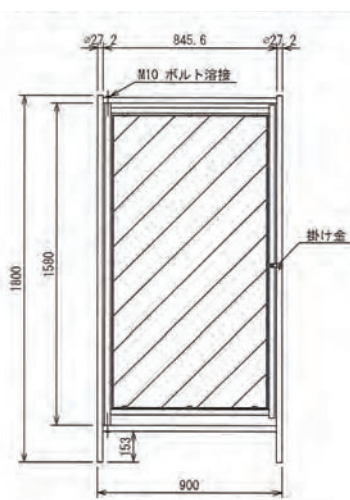

NKフェンスバリケード(潜り戸つき)

NKフェンスバリケード(スライド式)

NKフェンスバリケード(900幅潜り戸)

NKフェンスバリケード(900)

注記
 パイプは垂鉛メッキ鋼管 φ27.2×1.6t Z27
 ネットは垂鉛菱形金網 56×2.3t G2

※改良の為、断りなく仕様変更する事がございます。

施工例

NKフェンスバリケード (オールメッシュ)

商品コード	品名	仕様	幅(W)	高さ(H)	重量(kg)	呼称
480400	フェンスバリケード(スライド式)	オールメッシュ	1,800	1,800	26	枚
480300	フェンスバリケード(潜り戸付)	オールメッシュ	900	1,800	19	枚
480068	フェンスバリケード(900巾)	オールメッシュ	900	1,800	10	枚

仮囲い