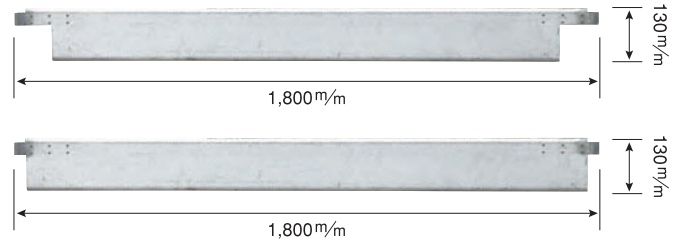

NKフェンスバリケード 専用幅木

NK専用幅木(フェンスバリケード用)

商品コード	品名	仕様
480112	フェンス用幅木(切込み有り)	ガルバ製
480111	フェンス用幅木(切込み無し)	ガルバ製

※注意：フェンスブロック仕様となります。
※他の取付方法の場合はご相談ください。

仮囲い

NKフェンスシート

青い波

白(無地)

グレーメッシュ

NKフェンスシート

商品コード		
480031	青い波	上部・下部とも可
480033	白(無地)	上部・下部とも可
480038	グレーメッシュ	上部・下部とも可
480150	インシュロック	シート結束用(枚/12~16個使用)

NKフェンスブロック

フェンスブロック

単重:5kg

ポリエチレンで表面加工をしており床の養生に最適。
段積ができるため、運搬も効率よく行なえます。