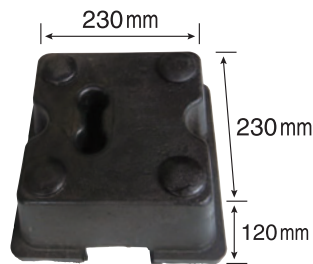

NKフェンスバリケード 専用幅木

NK専用幅木(フェンスバリケード用)

商品コード	品名	仕様
480112	フェンス用幅木(切込み有り)	ガルバ製
480111	フェンス用幅木(切込み無し)	ガルバ製

※注意：フェンスブロック仕様となります。
※他の取付方法の場合はご相談ください。

仮囲い

NKフェンスシート

青い波

白(無地)

グレーメッシュ

NKフェンスシート

商品コード		
480031	青い波	上部・下部とも可
480033	白(無地)	上部・下部とも可
480038	グレーメッシュ	上部・下部とも可
480150	インシュロック	シート結束用(枚/12~16個使用)

NKフェンスブロック

フェンスブロック

単重:5kg

ポリエチレンで表面加工をしており床の養生に最適。
段積ができるため、運搬も効率よく行なえます。