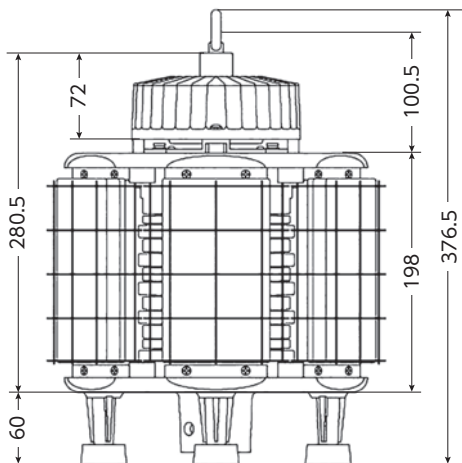

メタルハライドとの照度比較

メタルハライド150W(カバータイプ) lx				
142	67	38	18	7

LED120W(カバータイプ) lx				
230	150	90	43	22

※半径6m範囲では車庫・倉庫維持照度レベルとRa=80以上

外観寸法図

■ 本体

■ LEDモジュール