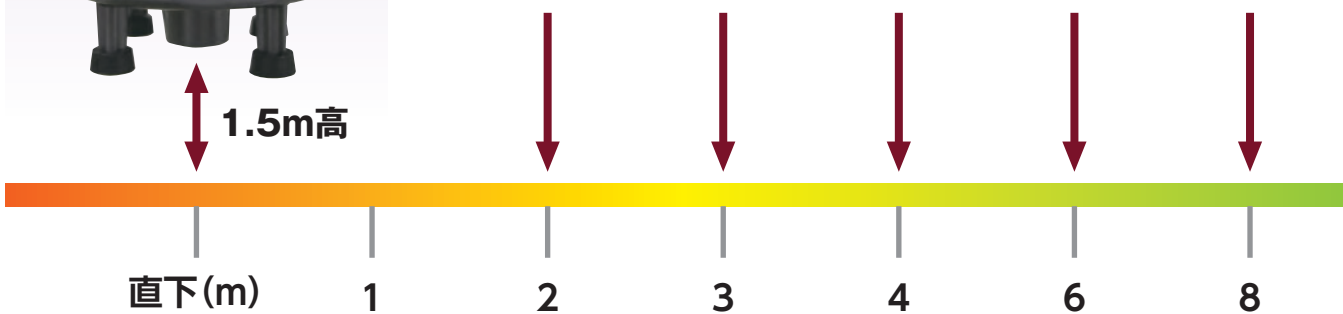

メタルハライドとの照度比較

メタルハライド150W(カバータイプ) lx				
142	67	38	18	7

LED120W(カバータイプ) lx				
230	150	90	43	22

※半径6m範囲では車庫・倉庫維持照度レベルとRa=80以上

外観寸法図

■ 本体

■ LEDモジュール