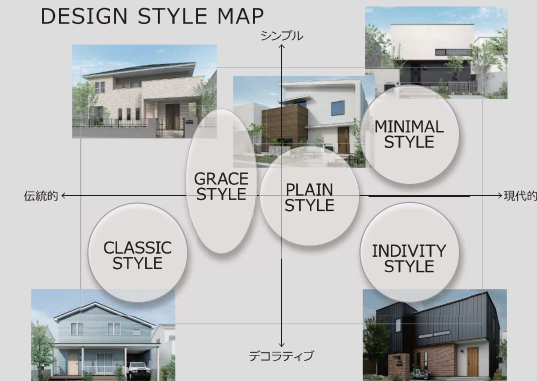

CLASSIC STYLE

防戸火仕様あり

CJ: ポートマホガニー

お住まいの個性に合わせて選べる
デザインスタイル

お住まいにマッチする、
最適なドアデザインをご提案します。

DESIGN STYLE MAP

光があふれる玄関

暗くなりしがちな玄関もドア次第でしっかり明るく。

大きなガラス開口のドアを選べば、たっぷり光を採り込めます。日中は電気をつける必要はないので、電気代の節約にもつながります。

※上記掲載の各写真・イラストはイメージです。見積り内容とは異なる場合がありますので、ご注意ください。

◆お願い
 ・商品によっては、改良などにより仕様、寸法、カラーなどに多少の変更が生じる場合がありますのでご了承ください。
 ・商品写真は印刷のため、現物と若干異なりますので、実際の商品見本でお確かめください。
 ・商品写真は参考例です。実際に花紙や小物等を置かれる場合は、落下等の事故がないように取り扱いにご注意ください。
 ・表示価格は、商品代のみメーカー希望小売価格で、取付費・工事費、消費税、セット写真の小物など別途ご負担をお願いいたします。
 ・掲載内容及び写真・図版の無断転載はかたくお断りします。(許可なく転載・流用した場合、損害賠償が発生します。)