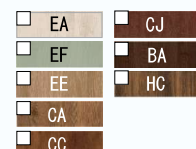

INDIVITY STYLE

防戸火仕様あり

HC: チーク

C11 型

CLASSIC STYLE

防戸火仕様あり

EF: リーフグリーン

C12 型