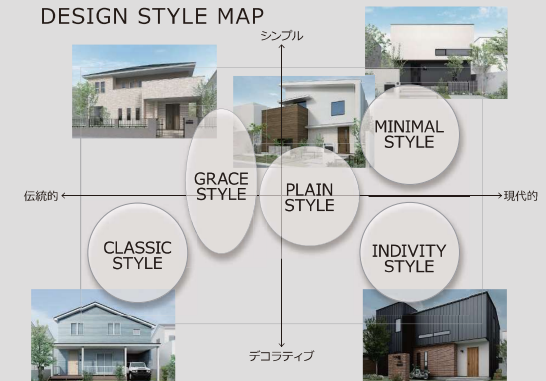

## C92 型

CLASSIC STYLE

防戸火仕様あり

<input type="checkbox"/> EA	<input type="checkbox"/> CJ
<input type="checkbox"/> EF	<input type="checkbox"/> BA
<input type="checkbox"/> EE	
<input type="checkbox"/> CA	
<input type="checkbox"/> CC	

CJ: ポートマホガニー

お住まいの個性に合わせて選べる  
デザインスタイル

お住まいにマッチする、  
最適なドアデザインをご提案します。

DESIGN STYLE MAP

光があふれる玄関

暗くなりしがちな玄関もドア次第でしっかり明るく。

大きなガラス開口のドアを選べば、たっぷり光を採り込めます。日中は電気をつける必要はないので、電気代の節約にもつながります。

※上記掲載の各写真・イラストはイメージです。見積り内容とは異なる場合がありますので、ご注意ください。