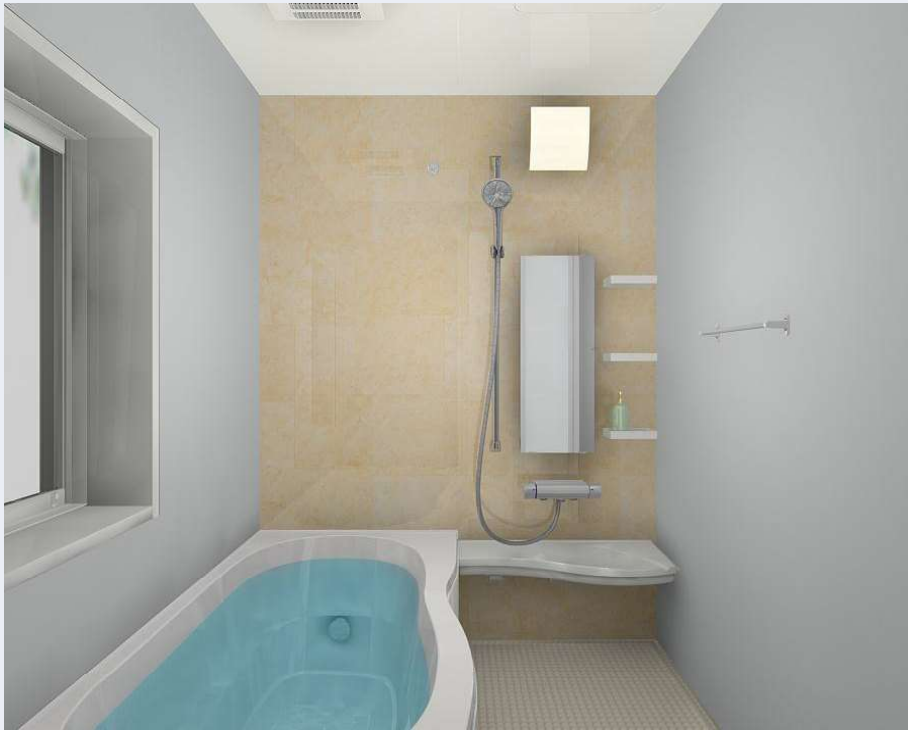

プレイス様標準仕様

SYSTEM BATHROOM

Arise

システムバスルーム アライズ

1616サイズ BMSD-1616LBE+H

手軽にリラックスでき、いつもキレイ。
もっと、お風呂が好きになるバスルーム。

CG合成によるイメージ画像です。

LIXIL

壁パネルカラー | アクセント張り

アクセントパネル (鏡面)

アクセントパネル (HT)

浴槽カラー | ルフレトーン

エプロンカラー

床カラー | 単色

フルフォールシャワー

手軽にオーバーヘッドシャワーの心地よさ。

まる洗いカウンター

たっぷり置いて、まる洗い裏までキレイ。

くるりんポイ排水口

浴槽排水を利用した強い水流で、汚れを流す。

サーモバス S

お湯が冷めにくい、浴槽保温材と保温組フタの「ダブル保温」構造。

1600ロング浴槽

操作ボタン 排水栓
プッシュワンウェイ排水栓<メタル調>

洗い場側水栓

クラムレス水栓<メタルマット調>

シャワーヘッド

カラーバリエーション
クロム ロブルー ロパール ロレッド
レイン0°シャワー(ユーフォリア)

カウンター

カラーバリエーション
FW1 N11 Y84
まる洗いカウンター

天井&照明

※写真はイメージです。照明灯数は浴室サイズ等によって異なります。
平天井(遅し緑なし)+ネオスライズ照明(LED)
LE-L1-1A/1L