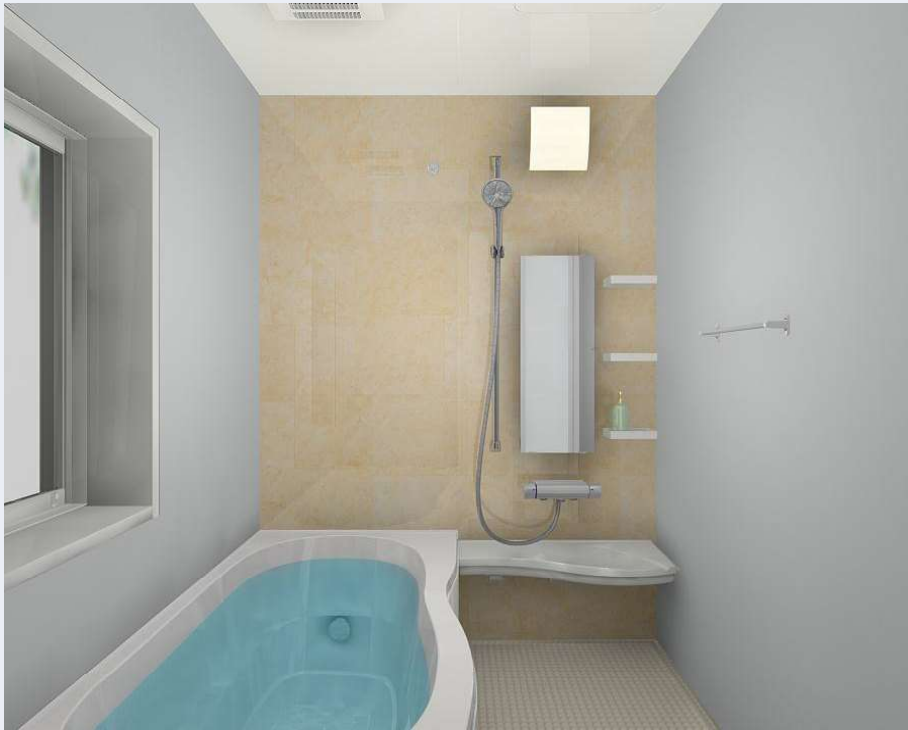

プレイス様標準仕様

SYSTEM BATHROOM

Arise

システムバスルーム アライズ

1616サイズ BMDS-1616LBE+H

手軽にリラックスでき、いつもキレイ。
もっと、お風呂が好きになるバスルーム。

CG合成によるイメージ画像です。

LIXIL

壁パネルカラー | アクセント張り

アクセントパネル (鏡面)

アクセントパネル (HT)

浴槽カラー | ルフレトーン

エプロンカラー

床カラー | 単色

フルフォールシャワー

手軽にオーバーヘッドシャワーの心地よさ。

まる洗いカウンター

たっぷり置いて、まる洗い裏までキレイ。

くるりんポイ排水口

浴槽排水を利用した強い水流で、汚れを流す。

サーモバス S

お湯が冷めにくい、浴槽保温材と保温組フタの「ダブル保温」構造。

1600ロング浴槽

操作ボタン 排水栓
プッシュワンウェイ排水栓<メタル調>

洗い場側水栓

クラムレス水栓<メタルマット調>

シャワーヘッド

カラーバリエーション
クロム ロブルー ロベージュ ロレッド
レイン0°シャワー(ユーフォリア)

カウンター

カラーバリエーション
FW1 N11 Y84
まる洗いカウンター

天井&照明

※写真はイメージです。照明灯数は浴室サイズ等によって異なります。
平天井(遅し緑なし)+ネオスライズ照明(LED)
LE-L1-1A/1L