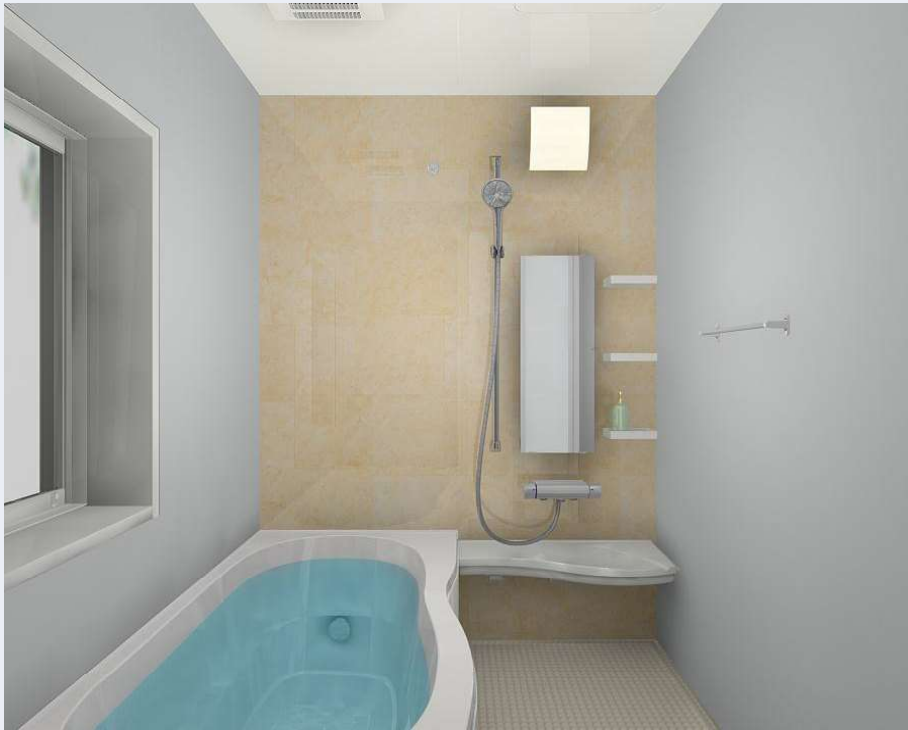

プレイス様標準仕様

SYSTEM BATHROOM

Arise

システムバスルーム アライズ

1616サイズ BMDS-1616LBE+H

手軽にリラックスでき、いつもキレイ。
もっと、お風呂が好きになるバスルーム。

CG合成によるイメージ画像です。

LIXIL

壁パネルカラー | アクセント張り

アクセントパネル (鏡面)

アクセントパネル (HT)

浴槽カラー | ルフレトーン

エプロンカラー

床カラー | 単色

フルフォールシャワー

手軽にオーバーヘッドシャワーの心地よさ。

まる洗いカウンター

たっぷり置いて、まる洗い裏までキレイ。

くるりんポイ排水口

浴槽排水を利用した強い水流で、汚れを流す。

サーモバス S

お湯が冷めにくい、浴槽保温材と保温組フタの「ダブル保温」構造。

1600ロング浴槽

操作ボタン 排水栓
プッシュワンウェイ排水栓<メタル調>

洗い場側水栓

クラシカル水栓<メタルマット>

シャワーヘッド

カラーバリエーション
クロム ロブルー ロベージュ ロレッド
レイン0°シャワー(ユーフォリア)

カウンター

カラーバリエーション
FW1 N11 Y84
まる洗いカウンター

天井&照明

※写真はイメージです。照明灯数は浴室サイズ等によって異なります。
平天井(選し線なし)+ネオスライズ照明(LED)
LE-L1-1A/1L