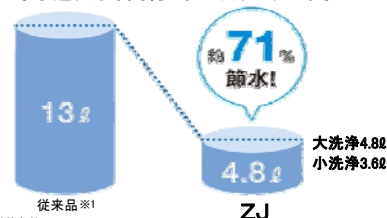

## 汚れがcaくれる場所がない

TOTO独自の  
**「スゴフチ」**

お掃除しやすさを究めたTOTO独自のフチ形状「スゴフチ」。奥までぐるっとフチなしだから、お手入れカンタン。

## 4.8ℓ超節水+eco小で、節約&エコ

環境にやさしく、しかも経済的。従来品に比べ約71%の超節水が可能に。水道代も年間約14,200円おトクです。

■節水の試算条件  
年間使用日数:365日 家族4人(男性2人・女性2人)大1回/日・人、小3回/日・人 ※「省エネ・防犯住宅推進アプローチブック」より  
水道代=285(税込)円/㎡ ※東京都水道局(20A・30㎡/月・上下水道含む)より  
※1 1987~2001年商品(C720R)