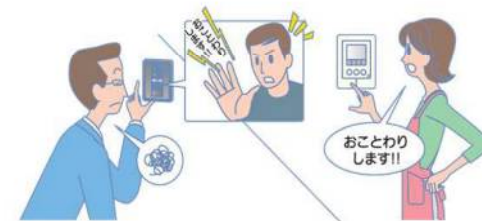

おことわり
します!!

モニター機能