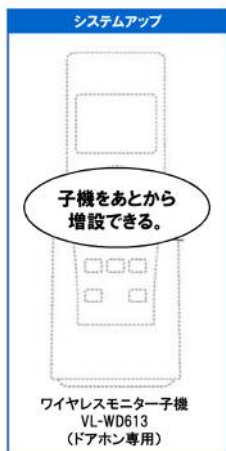

ワイヤレスモニター子機
VL-WD613
(ドアホン専用)