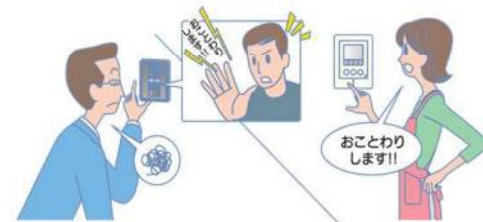

おことわり
します!!

モニター機能