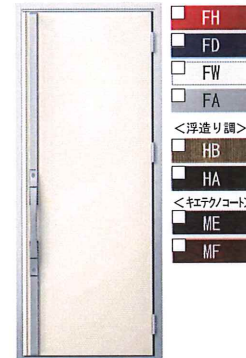

S13 型 S型ハンドル限定

FW: ナチュラルホワイト