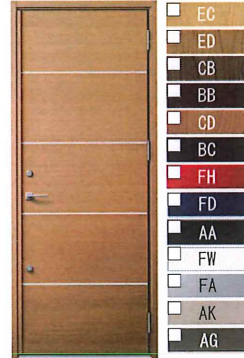

M92 型

ED: クリエラスク