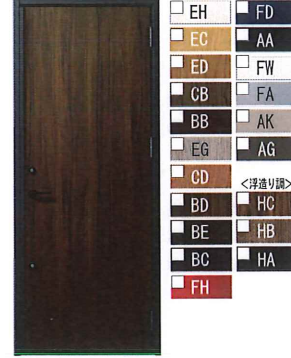

M93 型

BD: ブラックウォールナット