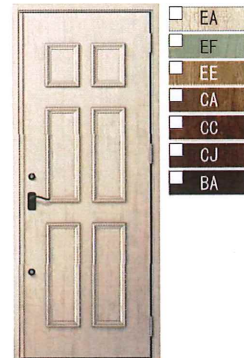

C91 型

EA: エクリュアイボリー