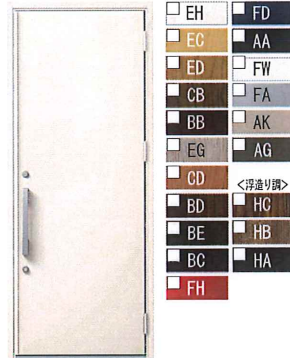

M17 型

FW: ナチュラルホワイト