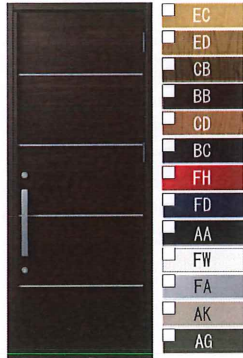

# LIXIL GUESTA 2 ジェスタ2 防火戸

国土交通大臣認定防火設備（防火戸・k4仕様）

豊富なデザイン・ラインアップで、玄関から住まいの個性づくりを実現します。さらに防火性もしっかり確保。

## M16 型

BB: クリエダーク