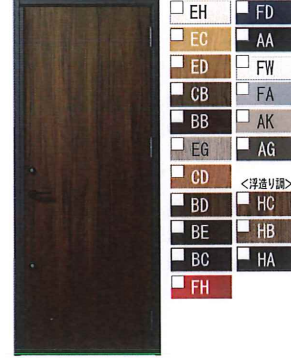

M93 型

BD:ブラックウォールナット