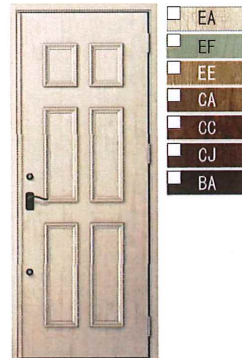

LIXIL GUESTA 2 ジェスタ2 防火戸

国土交通大臣認定防火設備（防火戸・k4仕様）

豊富なデザイン・ラインアップで、玄関から住まいの個性づくりを実現します。さらに防火性もしっかり確保。

M16 型

BB:クリエダーク

M17 型

FW:ナチュラルホワイト

M92 型

ED:クリエラスク

M93 型

BD:ブラックウォールナット

D11 型

CJ:ポートマホガニー

D12 型

CA:アイリッシュバイン

D91 型

CC:ハンドダウンチェリー

C11 型

EF:リーフグリーン

C91 型

EA:エクリュアイボリー

S13 型 S型ハンドル限定

FW:ナチュラルホワイト

S14 型 S型ハンドル限定