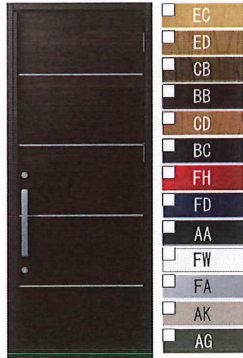

LIXIL GUESTA 2 ジェスタ2 防火戸

国土交通大臣認定防火設備（防火戸・k4仕様）

豊富なデザイン・ラインアップで、玄関から住まいの個性づくりを実現します。さらに防火性もしっかり確保。

M16 型

BB:クリエダーク

- EC
- ED
- CB
- BB
- CD
- BC
- FH
- FD
- AA
- FW
- FA
- AK
- AG

M17 型

FW:ナチュラルホワイト

- EH
- EC
- ED
- CB
- BB
- EG
- CD
- BD
- BE
- BC
- FH
- FD
- AA
- FW
- FA
- AK
- AG
- HC
- HB
- HA

M92 型

ED:クリエラスク

- EC
- ED
- CB
- BB
- CD
- BC
- FH
- FD
- AA
- FW
- FA
- AK
- AG

M93 型

BD:ブラックウォールナット

- EH
- EC
- ED
- CB
- BB
- EG
- CD
- BD
- BE
- BC
- FH
- FD
- AA
- FW
- FA
- AK
- AG
- HC
- HB
- HA

S型ハンドル限定

FW:ナチュラルホワイト

- FH
- FD
- FW
- FA
- HB
- HA
- ME
- MF

S14 型

S型ハンドル限定

BD:ブラックウォールナット

- BD
- FH
- FD
- AA
- HB
- HA
- ME
- MF

※上記掲載の各写真・イラストはイメージです。見積り内容とは異なる場合がありますので、ご注意ください。