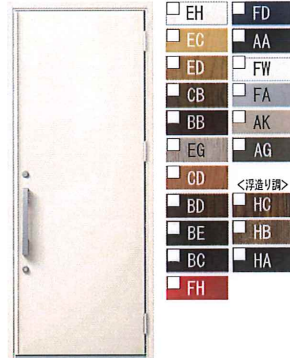

LIXIL GUESTA 2 ジェスタ2 防火戸

国土交通大臣認定防火設備（防火戸・k4仕様）

豊富なデザイン・ラインアップで、玄関から住まいの個性づくりを実現します。さらに防火性もしっかり確保。

M16 型

BB:クリエダーク

M17 型

FW:ナチュラルホワイト

M92 型

ED:クリエラスク

M93 型

BD:ブラックウォールナット

D11 型

CJ:ポートマホガニー

D12 型

CA:アイリッシュバイン

D91 型