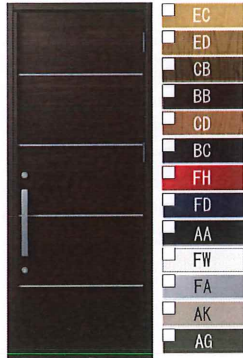

LIXIL GUESTA 2 ジェスタ2 防火戸

国土交通大臣認定防火設備（防火戸・k4仕様）

豊富なデザイン・ラインアップで、玄関から住まいの個性づくりを実現します。さらに防火性もしっかり確保。

M16 型

BB:クリエダーク

M17 型

FW:ナチュラルホワイト

M92 型

ED:クリエラスク

M93 型

BD:ブラックウォールナット

D11 型

CJ:ポートマホガニー

D12 型

CA:アイリッシュバイン

D91 型

CC:ハンドダウンチェリー

C11 型

EF:リーフグリーン

C91 型

EA:エクリュアイボリー

S13 型 S型ハンドル限定

FW:ナチュラルホワイト

S14 型 S型ハンドル限定