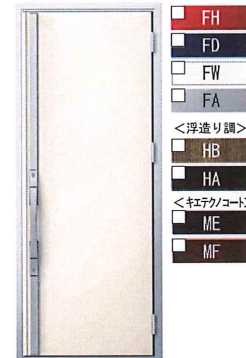

CC:ハンドダウンチェリー

C11 型

EF:リーフグリーン

C91 型

EA:エクリュアイボリー

S13 型 S型ハンドル限定

FW:ナチュラルホワイト

S14 型 S型ハンドル限定