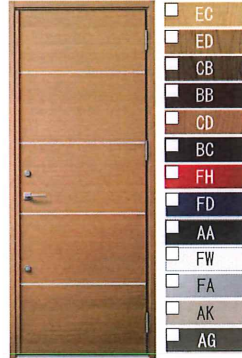

LIXIL GUESTA 2 ジェスタ2 防火戸

国土交通大臣認定防火設備（防火戸・k4仕様）

豊富なデザイン・ラインアップで、玄関から住まいの個性づくりを実現します。さらに防火性もしっかり確保。

M16 型

BB:クリエダーク

M17 型

FW:ナチュラルホワイト

M92 型