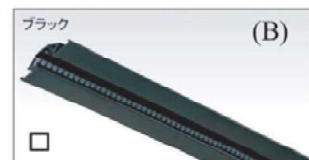

(WH)

ブラック

(B)

※破風板・軒天材のカラーラインナップを揃え、外装材の統一感を向上させました。

※上記画像は印刷などの都合上実物と色が異なる場合がございます。サンプルでのご確認を併せてお願い致します。

2015.12改訂

こうのしま

神島化学工業株式会社

●商品によっては改良などにより、仕様・寸法・カラーなどに多少の変更が生ずる場合がありますのでご了承ください。
●商品写真は印刷色のため、現物と若干異なりますので、実際の商品見本でお確かめください。