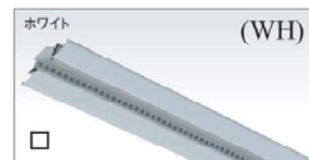

ブラック

■換気金物

<BK45>

ホワイト

(WH)