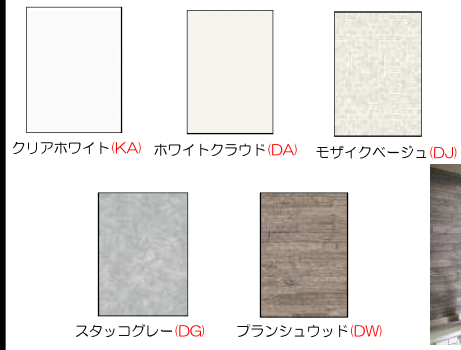

キッチン
は
ステンレスエコキャビネットの時代へ。

Stainless Eco Cabinet

※セット写真はイメージで実際の仕様とは異なります。

Kitchen Panel

油や臭い、汚れをつきに
くくするキッチンパネル。
高級感を醸し出す鏡面
仕上げに加え、柔らかな
印象を与えるマット
仕上げをご用意しました。

Counter

Sink

Faucets