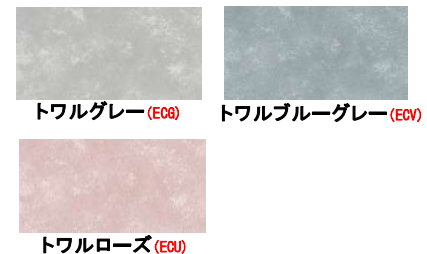

メリノシリーズ

【Class 5】

トワールシリーズ

ウッドシリーズ

スエードシリーズ

ロッシュシリーズ

※取手の対応
Class4はBUGFT
Class5はBUGFTLM
からお選び頂きます。