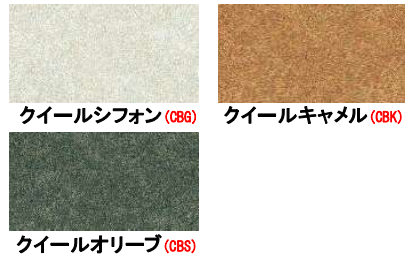

キッチン
は
ステンレスエコキャビネットの時代へ。

Stainless Eco Cabinet

※セット写真はイメージで実際の仕様とは異なります。

Kitchen Panel

油や臭い、汚れをつきに
くくするキッチンパネル。
高級感を醸し出す鏡面
仕上げに加え、柔らかな
印象を与えるマット
仕上げをご用意しました。

Counter

Sink

Faucets

Gas Range

Rang Hood

Dish Washer

【Class 4】

クリスタシリーズ

ファイカウッドシリーズ

クイールシリーズ

リュースウッドシリーズ

メリノシリーズ

【Class 5】

トワールシリーズ

ウッドシリーズ

スエードシリーズ

ロッシュシリーズ

※取手の対応
Class4はBUGFT
Class5はBUGFTLM
からお選び頂きます。