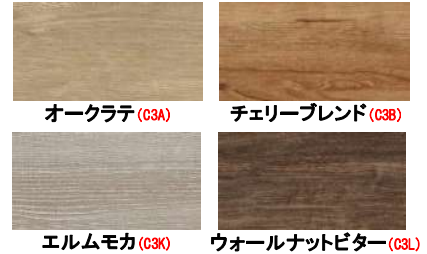

ファイカウッドシリーズ