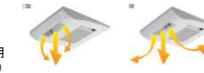

【ささっと排水口】

髪の毛が集まりやすく、捨てやすい形状のヘアキャッチャー!

水の流れて髪の毛を中央に

カウンター・水栓

●スゴビカカウンター

スゴビカカウンター(スクエア・ラック)

●スゴビカ水栓(ラウンド)

W水流シャワー(メタルワンタッチ)
 ホワイト ブラック

振りバー兼用スライドバーBタイプ(メタルグレー)

天井・照明・換気扇

フラット天井

オートルーバー暖房換気乾燥機

自動でスイングするオートルーバーの採用で短時間で浴室空間をあたためます。「スポット乾燥」と「ワイド乾燥」で乾燥機能も効率的。

フラットラインLED照明(調色)(白色・電球色)

ミラー・収納棚・その他仕様

セミワイドミラー

クリアシエルフ(2段)

タオル掛けB(メタル)

スキッドドア
2枚折りドア
ホワイト 段差5mm