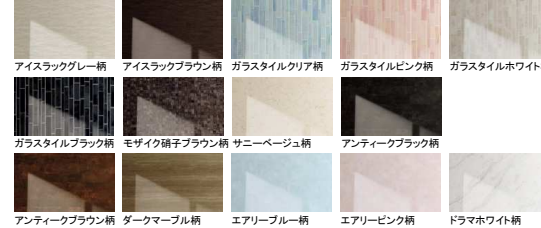

※イメージ写真のため実際の仕様とは異なる場合がございます。

大理石をイメージした素材感。
そのキレイが、長く続く。

フッ素配合新素材
アクアマール人造大理石浴槽

パナソニック バスルーム

Oflora

オフロラ

キレイはつづくよ、いつまでも。

毎日のおそうじはサッと拭くだけで「いつもキレイ」。
お気に入りの照明や壁紙で「空間もキレイ」。
カラダもココロも洗い流して「私もキレイ」。
そんな「キレイ」がいつまでもつづく、心地よいつろぎの空間へ。

浴槽

新人大浴槽「アクアマール浴槽」

NEW
 ライトブルー ライトグリーン

ライトホワイト ライトベージュ ライトローズ

防汚成分(はっ水・はっ油成分)を、表面だけでなく素材に練り込んでいるので、汚れもつきにくく、キレイが長持ち。

浴槽形状: エスライン浴槽

●保温浴槽+断熱組みフタ

●断熱組みフタ

壁紙B オールパネル仕様 Bグレード

オールパネル・鏡面仕様

オールパネル・マット仕様

オールパネル

4面すべてを同一柄で統一。空間に広がりと同一体感を感じさせる仕上がりです。

床・浴槽エプロン

スミピカフロア -床断熱仕様-

乾くやすく、滑りにくく、お掃除しやすい床。床のバターンが同一方向にそろったグリッド加工と床のスミが立ち上ってお掃除しやすい床です。