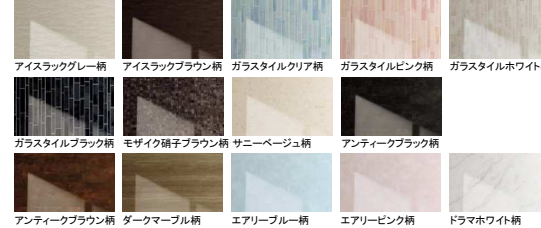

※イメージ写真のため実際の仕様とは異なる場合がございます。

浴槽

新人大浴槽「アクアマール浴槽」

NEW ライトブルー NEW ライトグリーン

ライトホワイト ライトベージュ ライトローズ

防汚成分(はっ水・はっ油成分)を、表面だけでなく素材に練り込んでいるので、汚れもつきにくく、キレイが長持ち。

浴槽形状: エスライン浴槽

●保温浴槽+断熱組みフタ

●断熱組みフタ

※イメージ。

壁柄B オールパネル仕様 Bグレード

オールパネル・鏡面仕様

オールパネル・マット仕様

オールパネル

4面すべてを同一柄で統一。空間に広がりと同一体感を感じさせる仕上がりです。

床・浴槽エプロン

スミピカフロア -床断熱仕様-

乾くやすく、滑りにくく、お掃除しやすい床。床のバターンが同一方向にそろったグリッド加工と床のスミが立ち上がりお掃除しやすい床です。

単色ミディアムホワイト 単色ミディアムベージュ 単色ミディアムグレー
浴槽エプロン
ヒュアホワイト ミディアムベージュ ミディアムグレー

【ささっと排水口】

髪の毛が集まりやすく、捨てやすい形状のヘアキャッチャー!

水の流れて髪の毛を中央に

カウンター・水栓

2枚折りドア ホワイト 段差5mm

大理石をイメージした素材感。そのキレイが、長く続く。

フッ素配合新素材
アクアマール人造大理石浴槽

パナソニック バスルーム

Oflora

オフローラ

キレイはつづくよ、いつまでも。

毎日のおそうじはサッと拭くだけで「いつもキレイ」。お気に入りの照明や壁柄で「空間もキレイ」。カラダもココロも洗い流して「私もキレイ」。そんな「キレイ」がいつまでもつづく、心地よいつろぎの空間へ。