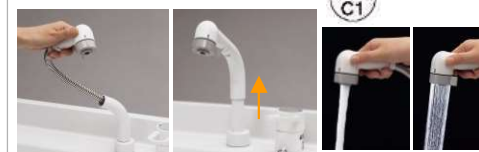

エコナット水栓

従来のような、水を出していると思ったらお湯が出てきてムダに光熱費を使うなどの失敗を防ぎます。

お湯と水との境目をクリック感でお知らせ。

□カウンター

人造大理石素材を使用した大容量の洗面ボールです。

水栓まわりに洗面小物が置けます。

陶器製の約1/4の重さなので搬入&施工がラクラクです。

人造大理石素材なので陶器製に比べて割れにくくなりました。

□1面鏡LED照明(くもりシャット!対応)

化粧小物などが置けるスタイリッシュなトレイ。

洗面ボールと調和したストレート形状。

くもりシャット!

くもりシャット! 断面図

鏡に付着する水分を、表面の膜が吸水・親水性のある膜をコーティング。お風呂上りも鏡はいつもクリア。電気代もかからないので、経済的です。

□シングルレバーシャワー

節湯 C1

吐水口部分が引き出せます。

シャワーと整水の切り替えが可能です。

□キャビネット [両開きタイプ]

本体キャビネットは奥行き420mmのコンパクト設計です。

420mm

□扉柄

ホワイト)

□点検口

メンテナンス時に便利な点検口仕様。施工時の配管工事もスムーズに行えます。

※写真の間口はW750です。

● ベーシアフチレス シャワートイレ

ベーシア

(フチレス)

手洗付 BC-BA20S/DT-BA283G

手洗なし BC-BA20S/DT-BA253G

※カタログによるイメージです。