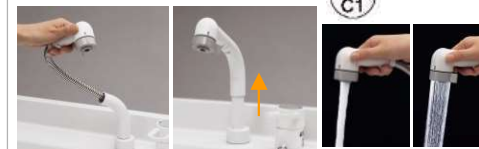

エコナット水栓

従来のような、水を出していると思ったらお湯が出てきてムダに光熱費を使うなどの失敗を防ぎます。

お湯と水との境目をクリック感でお知らせ。

□カウンター

人造大理石素材を使用した大容量の洗面ボールです。

水栓まわりに洗面小物が置けます。

陶器製の約1/4の重さなので搬入&施工がラクラクです。

人造大理石素材なので陶器製に比べて割れにくくなりました。

□1面鏡LED照明(くもりシャット! 対応)

化粧小物などが置けるスタイリッシュなトレイ。

洗面ボールと調和したストレート形状。

くもりシャット!

くもりシャット! 断面図

鏡に付着する水分を、表面の膜が吸水・親水性のある膜をコーティング。お風呂上りも鏡はいつもクリア。電気代もかからないので、経済的です。

□シングルレバーシャワー

節湯 C1

吐水口部分が引き出せます。

シャワーと整水の切り替えが可能です。

□キャビネット [両開きタイプ]

本体キャビネットは奥行き420mmのコンパクト設計です。

420mm

□扉柄

ホワイト)

□点検口