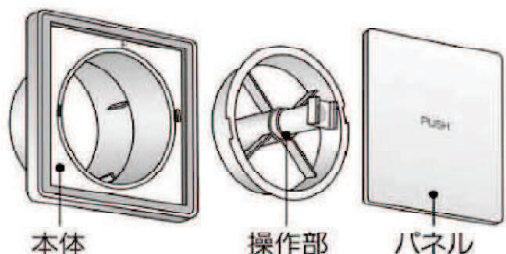

樹脂製プッシュ式レジスター

用途に合わせて選べる充実のラインナップ。
スッキリとしたデザインであらゆるインテリアにマッチします。

**GOOD
DESIGN**

操作部の取り外しができますので、
ダクト内部のメンテナンスが手軽に
行えます。

**操作部
脱着式**

PUSH部分を
軽く押すだけ
の3段階風量
調整タイプ。

●地域環境や立地条件に合わせて3種類のフィルターをご用意しました！

空気清浄フィルター 花粉フィルター PM2.5対応フィルター