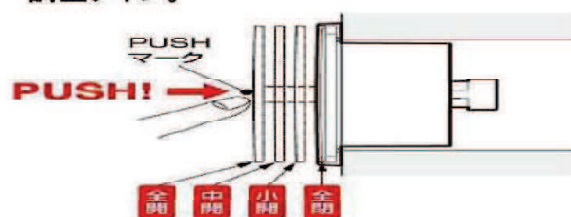

# 樹脂製プッシュ式レジスター

用途に合わせて選べる充実のラインナップ。  
スッキリとしたデザインであらゆるインテリアにマッチします。

**GOOD  
DESIGN**

操作部の取り外しができますので、  
ダクト内部のメンテナンスが手軽に  
行えます。

**操作部  
脱着式**

PUSH部分を  
軽く押すだけ  
の3段階風量  
調整タイプ。

●地域環境や立地条件に合わせて3種類のフィルターをご用意しました！