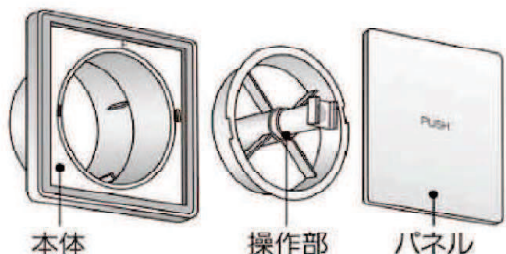

# 樹脂製プッシュ式レジスター

用途に合わせて選べる充実のラインナップ。  
スッキリとしたデザインであらゆるインテリアにマッチします。

**GOOD  
DESIGN**

操作部の取り外しができますので、  
ダクト内部のメンテナンスが手軽に  
行えます。

**操作部  
脱着式**

PUSH部分を  
軽く押すだけ  
の3段階風量  
調整タイプ。

●地域環境や立地条件に合わせて3種類のフィルターをご用意しました！

空気清浄フィルター   花粉フィルター   PM2.5対応フィルター

樹脂製プッシュ式レジスター

●結露対策、騒音対策として2種類のシートをご用意しました！

断熱シート付

特に寒い時期や寒冷地等、レジスター表面を  
結露させたくない場合に最適です。

遮音シート付

屋外騒音の対策用として最適です。

DATA