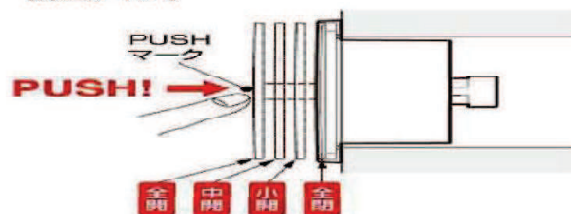

樹脂製プッシュ式レジスター

用途に合わせて選べる充実のラインナップ。
スッキリとしたデザインであらゆるインテリアにマッチします。

**GOOD
DESIGN**

操作部の取り外しができますので、
ダクト内部のメンテナンスが手軽に
行えます。

**操作部
脱着式**

PUSH部分を
軽く押すだけ
の3段階風量
調整タイプ。

●地域環境や立地条件に合わせて3種類のフィルターをご用意しました！

空気清浄フィルター 花粉フィルター PM2.5対応フィルター