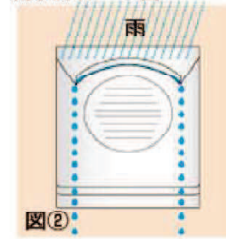

## 台風**に強い**TR・TRDフード 大好評です。

TRフードは、下からの吹き上げ風雨の空圧を上部に逃がすことにより、室内側への雨水浸入リスクを大幅に低減する設計です。  
また、上部からの雨水流に対しても、フード内部のR形状の水除け板面側より雨水がガラリを避けた両側より落ち、**雨水が浸入しない構造**となっております。

#### お勧め理由 ①

防火ダンパー付も水止め付の為、台風到来でも安心です！

気流イメージ図

雨水流イメージ図

気流可視画像