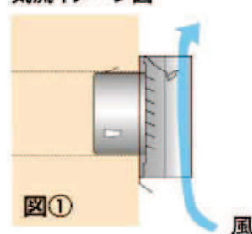

お勧め理由 ①

防火ダンパー付も水止め付の為、台風到来でも安心です！

気流イメージ図