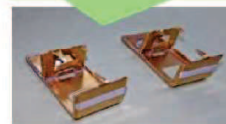

お勧め理由 ③

塩害地域でも安心の塩素剥離対策済み72℃ヒューズ採用！

TR-100SM-T 防虫網無   TRD-150SM-T 防虫網無

標準ご採用品【シルバーM色】

【塩害地域でも安心塗装】

製品生産地：(株)更科製作所の換気フードは高級金物の産地・新潟県燕市で製造しております。
材質：耐久性の高いSUS(ステンレス)304+カチオン電着塗装+粉体焼付塗装仕上げ。
塗装色：オプションでアイボリー色・ブラウン色・ブラック色・ホワイト色もご用意出来ます。
厚み：TR100 = 57mm ・ TRD150 = 84mm

DATA

●商品によっては改良などにより仕様・寸法・カラーなどに多少の変更が生ずる場合がありますのでご了承ください。
●商品写真は印刷色のため、現物と若干異なりますので、実際の商品見本でお確かください。