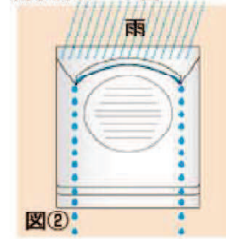

## 台風に強いTR・TRDフード 大好評です。

TRフードは、下からの吹き上げ風雨の空圧を上部に逃がすことにより、室内側への雨水浸入リスクを大幅に低減する設計です。  
また、上部からの雨水流に対しても、フード内部のR形状の水除け板面側より雨水がガラリを避けた両側より落ち、**雨水が浸入しない構造**となっております。

#### お勧め理由 ①

防火ダンパー付も水止め付の為、台風到来でも安心です！

気流イメージ図

雨水流イメージ図

気流可視画像