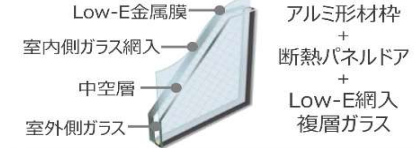

F08

枠 本体 共通
S1
H2
K5

枠 本体
H2 BV
H2 KE
H2 Z9
H2 W6
H2 XP
B7 A8
B7 AF
B7 HV
H2 LU
H2 KR

A8 : スモークヒッコリー

C10

枠 本体 共通
JJ
BQ
BV
BE
KE
AM
DP
Z9
W6
XP
BJ
QS
S1
H2
K5

枠 本体
B7 A8
B7 AF
B7 HV
H2 LU
H2 KR

DP : ガナツシュウォールナット

枠形状

片開き

断熱性能

D4仕様

カラー

JJ パニラウォールナット	BQ シナモンオーク	BV ハニーチェリー
BE マキアートバイン	KE キャラメルチーク	AM ダーズリンウォールナット
DP ガナツシュウォールナット	Z9 ショコラウォールナット	W6 森羅
XP ココナッツチェリー	BJ アイスブルーノーチェ	QS オリーブグリーン
A8 スモークヒッコリー	AF カトアアカシア	HV ビターストーン
LU サファイアブルー	KR ルビーレッド	S1 ピュアシルバー
H2 プラチナステン	K5 カムブラック	B7 カムブラック