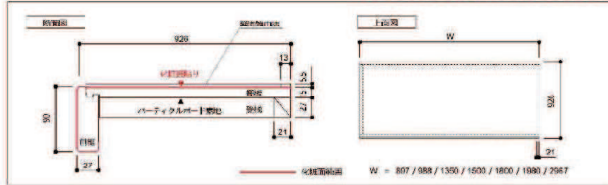

中段セットCシリーズ

カラー	奥行	幅	コード	品番	入数	総価格
シェルホワイト 【標準・140mm】	926	986	07033001	C-M3LW-A	1個	7,700円(税込 8,470円) / 個
		1300	07033002	C-M4LW-A		11,400円(税込 12,540円) / 個
		1580	07033003	C-M6LW-A		12,900円(税込 14,190円) / 個
		2367	07033004	C-M9LW-A		20,000円(税込 22,000円) / 個