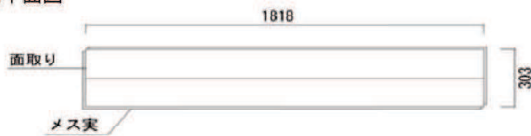

CPシリーズ

Grayish color collection -絆-
ヌーディに近い上質なページュを表現した
グレイッシュカラーフローリング。
トレンドの部屋づくりも思いのまま。

○床暖房対応について
電気式床暖房(スリーエステク製フィルムヒーター限定)にも対応しております。
※詳細条件等は施工説明書をご確認いただきたく存じます。

美しさと強さの
TOYOTEX

東洋テックス

231001

CPシリーズ

■平面図

■断面図

サイズ: 12mm × 303mm × 1,818mm
梱包人数: 1ケース6枚(3.3m)入り
下地: 捨て貼り施工

基材: パーティクルボード
表面仕上: プレミアコート®10
WHEELING塗装
特殊強化紙
V1本溝・横溝なし

■性能

- **ホットカーペットOK**
  ホットカーペットを敷き使用してもヒートショックが起きにくい仕上がりになっています。
- **車椅子対応**
  車椅子を敷き使用しても一般的な木質フローリングに比べて滑りにくくなっています。
- **滑りにくい**
  フロアの表面に滑りにくい塗装を施しております。
- **キャスターに強い ※1**
  一般家庭の移動下駄車等のフロアと比較して滑りにくく耐傷に強くなっています。コルク製の「ソフトキャスター」をご使用ください。
- **抗菌塗装**
  表面に抗菌剤を塗布しているため細菌の繁殖を抑え清潔に保ちます。
- **ペット対応(防汚)**
  ペット(犬や猫)が歩いたりよじ登ったりした際の汚れや爪痕を軽減する効果があります。
- **ワックス不要**
  従来の木質フロアと比べて、すり傷が付きにくく汚れが付きにくいような塗装を施したフロアです。基本には乾拭きでワックスは必要ありません。
- **床暖房対応 ※2**
  下からの温度変化による木の膨張収縮などを抑制し、熱によるトラブルが起きにくくなっています。

・新設計塗装「WHEELING塗装」

夏はさらっと、冬はヒヤッとしない新設計塗装!!

10秒間

WHEELING塗装商品の方が熱が奪われにくい

人とペットの滑りにくさを追求!!

滑り抵抗係数	滑りにくさ		
	滑りやすい (0.2)	0.3	滑りにくい (0.4)
人の滑りにくさ (C5.0)			WHEELING塗装品
ペットの滑りにくさ (C5.0)		WHEELING塗装品	

※上記数値は弊社試験結果であり、保証値ではありません。人の滑りにくさは「スリッパ」と「靴下」を想定しております。ペットの滑りにくさは「靴下」を想定しております。

DATA

●商品によっては改良などにより、仕様・寸法・カラーなどに多少の変更が生ずる場合がありますのでご了承ください。
●商品写真は印刷色のため、現物と若干異なりますので、実物の商品見本でお確かめください。