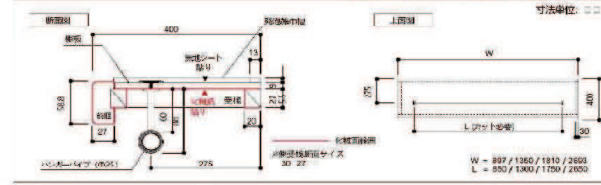

枕棚セットCシリーズパイプ付

カラー	奥行	幅	コード	品番	入数	総価格
シェルホワイト 【標準・140mm】	400	887	11903001	MC-SLW3-HP-A	1個	7,000円(税込 7,700円) / 個
		1350	11903002	MC-SLW4-HP-A		9,300円(税込 10,230円) / 個
		1810	11903003	MC-SLW6-HP-A		11,200円(税込 12,320円) / 個
		2893	11903004	MC-SLW9-HP-A		16,800円(税込 18,480円) / 個

共通製品特長

- **最も優れたコストパフォーマンス。**
  性能・強度・施工だけでなく、コストパフォーマンスにも優れた使いやすい部材です。
- **化粧紙は安心の抗菌加工。**
  体にやさしい有機珪素抗菌剤を使用した抗菌加工を施しており、収納スペースの病原菌繁殖をおさえます。

長期使用にも耐えられるE テクノロジーを用いたE コート仕組(シェルホワイト対応)

EB コート仕組
汚れの目立つ白だからこそ、数ある加工方法の中から「汚れにくい」「傷つきにくい」「はがれにくい」をクリアする加工を採用しました。

- **汚れをはじく** 油性マジックが作動しても、ムラなくきれいに拭取れます。
- **傷つきにくい** 摩擦に強く、擦れやキズがほとんど目立ちません。
- **粘着剤が剥離しづらい** 粘着剤が付着しづらく、シート剥離が避けられます。

●商品によっては改良などにより、仕様・寸法・カラーなどに多少の変更が生ずる場合がありますのでご了承ください。
●商品写真は印刷色のため、現物と若干異なりますので、実物の商品見本でお確かめください。

※販売価格・施工費は別途見積りとなります。