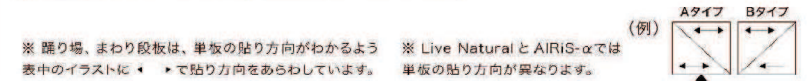

【STAIRS】化粧階段

美しい天然銘木の突き板で仕上げた階段部材。

床材でご用意している品種を品揃え。同色または同色系もしくは際立ち色（反対色）の組み合わせでトータルコーディネートが楽しめます。

「いつまでも美しく」を実現。

「キズガード処理」をしていますので、落下物によるへこみ傷等が付きにくくなっています。また、乾燥の繰り返しによって木材表面に生じるヒビ割れを起こりにくくする、当社独自のヒビ割れ防止処理を施しており、天然木の美しさを長く保ちます。

安全性、バリアフリーに配慮した設計。

住まいの中でも事故が起きる可能性がいちばん高いのが階段。一段毎の端の部分がわかりやすい「ノンスリップ溝」を採用するなど、安心して昇り降りできるように、安全には特に配慮しています。また、バリアフリー対応の、開口や踏み間の大きい段板、変形半わり4段などもご用意しています。

5つの衛生性能を備えた「ハイジエニック仕様」 ※踏み板部分がハイジエニック仕様となっております※

HYGIENIC 【ハイジエニック仕様とは】
●天然木であること ●以下の5つの衛生性能を兼ね備えていること

1. **1. 抗ウイルス性能**
   SIAA ISO 21702 抗ウイルス加工
   ※1
2. **2. 抗菌性能**
   SIAA ISO 22196 抗菌加工
   ※2
3. **3. 耐薬品性能**
   次亜塩素酸ナトリウムやアルコールをこすり付いただけれます。
4. **4. 耐汚染性能**
   脂質や油類の付着による汚れをきれいに拭き取れます。
5. **5. 室内空気環境性能**
   室内最高レベルの室内空気環境性能です。

※1 製品100単位あたりの殺菌率を測定し、SIAAマーク15、ISO21702に準拠した試験結果に基づき、抗菌製品技術協議会がラインで品質管理情報公開された製品にのみ表示されています。
※2 SIAAの安全基準に適合していることを示しています。
※3 SIAAの安全基準に適合していることを示しています。

LINE UP

※ 側板・けこみ板等にホワイト(特殊化粧シート)の部材をラインナップ。段板の各色と組み合わせでご利用ください。

手摺部材

手摺金具

それぞれをラインナップしております。手摺 350E シリーズ用 ブラケットII

color variation

ゴールド	シルバー
ブラック	ホワイト

- ■ブラケット・壁付用
- ■フレキシブルジョイント金具「まがるくん」
- ■ブラケット・笠木用
- ■エンド金具「おさむくん」

●商品によっては改良などにより、仕様・寸法・カラーなどに多少の変更が生ずる場合がありますのでご了承ください。
●商品写真は印刷色のため、現物と若干異なりますので、実物の商品見本でお確かめください。