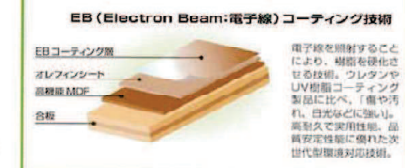

美しさ長持ち

オリентエポルカフロアは天然木・突板フロアと同等以上の耐久性を発揮します。直射日光や熱・湿度による劣化や変色・クレンジングなどを軽減し、しかも耐衝撃性にも優れているため、美しさを保ててくれます。

傷に強い
ワックス不要
美しさ長持ち

衝撃低下層

キズスター傷

EB (Electron Beam・電子線) コーティング技術

EBコーティング層

オレフィンシート

高機能MDF

合板

電子線を照射することにより、樹脂を硬化させる技術。フロンやUV樹脂コーティング製品に比べ、「傷や汚れ、日光などに強い、長寿命で実用性も、品質安定性に優れた次世代型環境対応技術。

□階段・手摺（階段手摺内回り）

階段：MTW色（ミステイホワイト）・丸棒手摺：866E

階段：TLM色（レジェンドメイプル）丸棒手摺：5067E

※規格 第4110000号

- 表面は、フロアと同じEBコーティングを施しており傷に強く、美しさが持続します。
- 踏板には、2本の特製樹脂モールドを埋め込んでおり視覚での確認が容易で、お年寄りに優しいデザインとなっております。
- 段鼻（踏板先端）は、優しいVR加工仕上げとなります。
- 手摺には、擦り傷いエンボス加工のシートを採用。また抗菌仕様となっており、お子様にも安心の製品となっております。