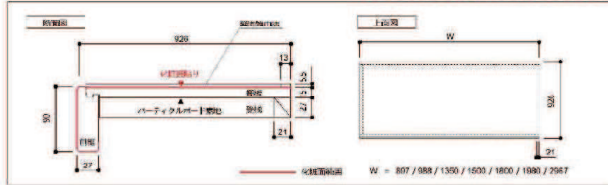

### 中段セットCシリーズ

- 化粧材 シナノシェルホワイト/シルキーホワイト
- 棚板構造: へた必用板 (ハイファイナルボード)
- 棚板の厚さ: 表面のみ
- 塗装: 紫外線・UVL + 特殊加工処理済
- 基材: MDF基材 (組立時: 発泡緩衝材)
- 付属品: ヒスセット (ヒスキャップ・ボンド・L型脚金) 含まれていません。別途へたのみ。

シリーズ	条件	耐荷重の目安値
中段	幅2000以下	200
	幅2000以上	

### 中段セットCシリーズ

カラー	奥行	幅	コード	品番	入数	総価格
シェルホワイト 【標準カラー】	926	986	07033001	C-M3LW-A	1個	7,700円(税込 8,470円) / 個
		1300	07033002	C-M4LW-A		11,400円(税込 12,540円) / 個
		1580	07033003	C-M6LW-A		12,900円(税込 14,190円) / 個
		2367	07033004	C-M9LW-A		20,000円(税込 22,000円) / 個