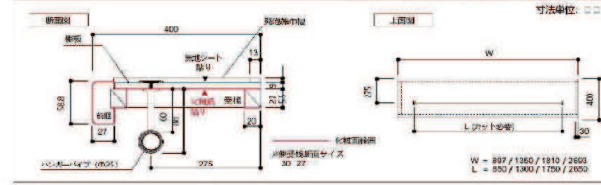

枕棚セットCシリーズパイプ付

カラー	奥行	幅	コード	品番	入数	総価格
シェルホワイト 【標準カラー】	400	887	11903001	MC-SLW3-HP-A	1個	7,000円(税込 7,700円) / 個
		1360	11903002	MC-SLW4-HP-A		9,300円(税込 10,230円) / 個
		1810	11903003	MC-SLW6-HP-A		11,200円(税込 12,320円) / 個
		2893	11903004	MC-SLW9-HP-A		16,800円(税込 18,480円) / 個

共通製品特長

- **最も優れたコストパフォーマンス。**
  性能・強度・施工だけでなく、コストパフォーマンスにも優れた使いやすい部材です。
- **化粧紙は安心の抗菌加工。**
  体にやさしい有機珪素抗菌剤を使用した抗菌加工を施しており、収納スペースの病原菌繁殖をおさえます。

長期使用にも耐えられるE テクノロジーを用いたE コート仕組 (シェルホワイト対応)

EB コート仕組
汚れの目立つ白だからこそ、数ある加工方法の中から「汚れにくい」「傷つきにくい」「はがれにくい」をクリアする加工を採用しました。

- **汚れをはじく** 油性マジックが作動しても、ムラなくきれいに拭取れます。
- **傷つきにくい** 摩擦に強く、擦れやキズがほとんど目立ちません。
- **粘着剤が剥離しづらい** 粘着剤が付着しづらく、シート剥離が楽にできます。

●商品によっては改良などにより、仕様・寸法・カラーなどに多少の変更が生ずる場合がありますのでご了承ください。
●商品写真は印刷色のため、現物と若干異なりますので、実物の商品見本でお確かめください。

※販売価格・送料は別途お見積りとなります。