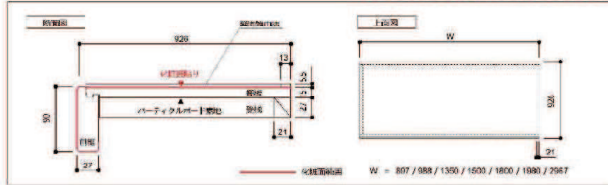

### 中段セットCシリーズ

- 加工材 シナノシェルホワイト/シルキーホワイト
- 棚板構造: へた必用板 (ハイファイナルボード)
- 棚板形状: 取手のみ
- 塗装: 紫外線・UVL + 特殊加工処理
- 素材: MDF系板、積層板、発泡樹脂
- 付属品: ヒスセット (ヒスキャップ・ボンド・L型取手) 含まれていません。別途へたのみ。

シリーズ	条件	耐荷重の目安値
中段	幅2000以下	200
	幅2000以上	

### 中段セットCシリーズ

カラー	奥行	幅	コード	品番	入数	総価格
シェルホワイト 【標準・1400】	926	986	07033001	C-M3LW-A	1個	7,700円(税込 8,470円) / 個
		1300	07033002	C-M4LW-A		11,400円(税込 12,540円) / 個
		1580	07033003	C-M6LW-A		12,900円(税込 14,190円) / 個
		2367	07033004	C-M9LW-A		20,000円(税込 22,000円) / 個