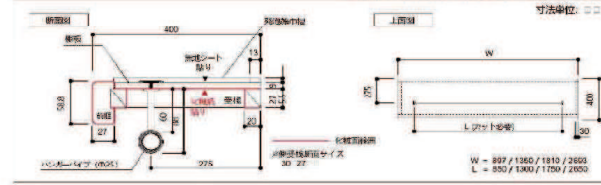

枕棚セットCシリーズパイプ付

カラー	奥行	幅	コード	品番	入数	総価格
シェルホワイト 【標準・1400】	400	887	11903001	MC-SLW3-HP-A	1個	7,000円(税込 7,700円) / 個
		1360	11903002	MC-SLW4-HP-A		9,300円(税込 10,230円) / 個
		1810	11903003	MC-SLW6-HP-A		11,200円(税込 12,320円) / 個
		2893	11903004	MC-SLW9-HP-A		16,800円(税込 18,480円) / 個

共通製品特長

- **最も優れたコストパフォーマンス。**
  性能・強度・施工だけでなく、コストパフォーマンスにも優れた使いやすい部材です。
- **化粧紙は安心の抗菌加工。**
  体にやさしい有機珪素抗菌剤を使用した抗菌加工を施しており、収納スペースの病原菌繁殖をおさえます。

長期使用にも耐えられるE テクノロジーを用いたE コート仕組 (シェルホワイト対応)

- **EB コート仕組**
  汚れの目立つ白だからこそ、数ある加工方法の中から「汚れにくい」「傷つきにくい」「はがれにくい」をクリアする加工を採用しました。
- **汚れをはじく**
  油性マジックが作動しても、ムラなくきれいに拭取れます。
- **傷つきにくい**
  摩擦に強く、擦れやキズがほとんど目立ちません。
- **粘着剤がはがれない**
  粘着剤が付着しづらく、シート剥がれが防げます。

●商品によっては改良などにより、仕様・寸法・カラーなどに多少の変更が生ずる場合がありますのでご了承ください。

●商品写真は印刷色のため、現物と若干異なりますので、実物の商品見本でお確かめください。