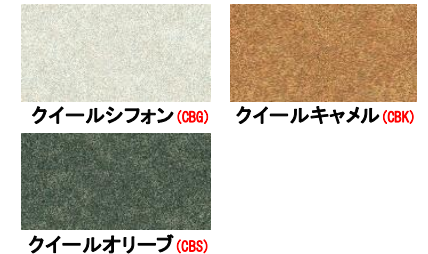

クイールシリーズ

クイールシフォン (C8G) クイールキャメル (C8K)
クイールオリーブ (C8S)

リュースウッドシリーズ

ペアウッドホワイト (CW1) ペアウッドアッシュ (CWX)
マリンウッドダーク (CWZ)

リーナシリーズ【NEW】

リーナローズ (E5U) リーナブルー (E5V)

【Class 5】

トワールシリーズ

トワールグレー (E6G) トワールブルーグレー (E6V)
トワールローズ (E6U)

ウッドシリーズ

ノルディックビーチ (C4V) クラシカルビーチ (C4B)
カーボンビーチ (E4Z)

スエードシリーズ

スエードホワイト (C4T) スエードチャコール (C4Z)

ロッッシュシリーズ

ロッシュグレー (E6K) ロッシュチャコール (E6H)

ライン取手シルバー (B)