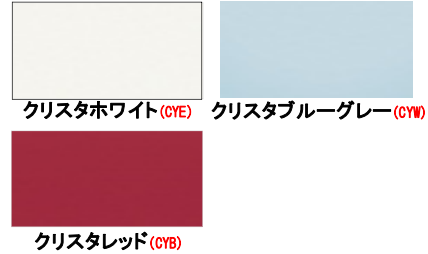

【Class 4】

クリスタシリーズ