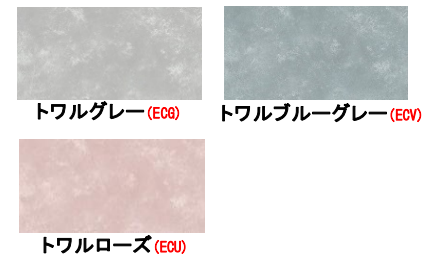

クイールシリーズ

クイールシフォン (C8G) クイールキャメル (C8K)
クイールオリーブ (C8S)

リュースウッドシリーズ

ペアウッドホワイト (CW1) ペアウッドアッシュ (CWX)
マリンウッドダーク (CWZ)

リーナシリーズ【NEW】

リーナローズ (E5U) リーナブルー (E5V)

【Class 5】

トワールシリーズ

トワールグレー (E6G) トワールブルーグレー (E6V)
トワールローズ (E6U)

ウッドシリーズ

ノルディックビーチ (C4V) クラシカルビーチ (C4B)
カーボンビーチ (E4Z)

スエードシリーズ

スエードホワイト (C4T) スエードチャコール (C4Z)

ロッッシュシリーズ

ロッシュグレー (E6K) ロッシュチャコール (E6H)

ライン取手シルバー (B)