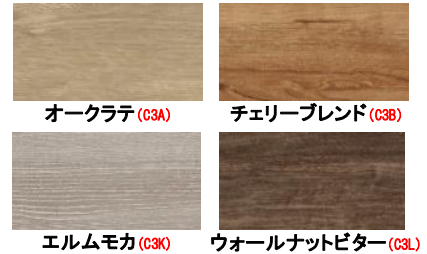

ファイカウッドシリーズ