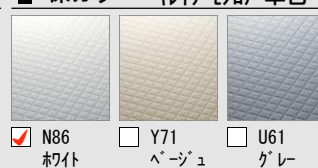

2210仕様_浴室Bタイプ

システムバスルーム AX

1616サイズ BMUS-1616LBZ-B+H

商品の詳しい説明やカラーシミュレーションを
ご覧になれるWEBサイトはこちら

LIXIL

CG合成によるイメージ画像です。

■ 壁パネルカラー アクセント張り

アクセント:ハクス

ベース:ペーシッククラス

■ 浴槽カラー FRP

■ エプロンカラー

■ 床カラー 樹脂モザイク単色

パツとくるりんぽい排水口

パツとゴミがまとまって、
カンタンにポイッ。

キレイサーモフロア

足元が冷やっとなしい。

洗い場側水栓

クランクレス水栓<メタルマット調>

シャワーヘッド

カラーバリエーション
 ホワイト ブラック
スイッチ付エコアクアシャワー<メタル調>

スライドフック付握りバー

スライドフック付握りバー<メタル調>
CKNB (7) -B-L1000/CH

カウンター

カラーバリエーション
 ホワイト ブラック ライトグレー
まる洗いカウンター