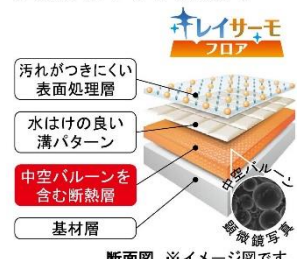

2210仕様_浴室Bタイプ

システムバスルーム AX

1616サイズ BMUS-1616LBZ-B+H

商品の詳しい説明やカラーシミュレーションを
ご覧になれるWEBサイトはこちら

LIXIL

CG合成によるイメージ画像です。

■ 壁パネルカラー アクセント張り

アクセント:ハクス

ベース:ペーシッククラス

■ 浴槽カラー FRP

■ エプロンカラー

■ 床カラー 樹脂モザイク単色

パツとくるりんぽい排水口

パツとゴミがまとまって、
カンタンにポイッ。

キレイサーモフロア

足元が冷やっとなしい。

まる洗いカウンター

ワンアクションで折りたたみ、まる洗い
外して洗えて、裏までキレイ。

サーモバスS

ダブル保温構造でお湯が冷め
にくい。(JIS高断熱浴槽準拠)

エコベンチ浴槽

操作ボタン 排水栓
プッシュワンウェイ排水栓
<メタル調>

換気設備

24: 常時換気機能付
100V 換気乾燥暖房機
UFD-112A

洗い場側水栓

クランクレス水栓<メタルマット調>

シャワーヘッド

カラーバリエーション
 ホワイト ブラック
スイッチ付エコアクアシャワー<メタル調>

スライドフック付握りバー

スライドフック付握りバー<メタル調>
CKNB (7) -B-L1000/CH

カウンター

カラーバリエーション
 ホワイト ブラック ライトグレー
まる洗いカウンター