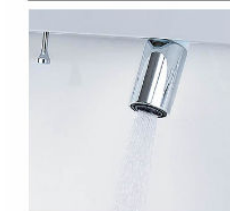

カウンターカラー

キレイアップカウンター

つなぎ目がなく、汚れもサッとひと拭き
キレイアップカウンター

※写真はイメージです。

一体成形カウンターでお手入れ簡単。

カウンターは仮置きスペースにピッタリ。

化粧台本体

引出タイプ
EBH-905SY-G/YS2HC

間口900mm

取り出したいものが簡単に見つけられる引出収納が特徴のキャビネットです。

キレイアップ水栓

簡単キレイを追求した **キレイアップ水栓**

一般的なカウンターや洗面器に付いた水栓と比べると、キレイアップ水栓は、水栓まわりに水がたまりにくいので、拭き掃除の手間がほとんどありません。

吐水切替

シャワー吐水
水ハネの少ない微細シャワーは従来比の20%の節水ができます。

整流吐水

ホース収納式

ホースを引き出して使えるので、ボウル手前に水を流すこともできます。

ミラーキャビネット

スリムLED照明・3面鏡・全収納
MEB-903TXJU

間口900mm

コンセント3個

家族の小物の整理に便利なミラーキャビネット

くもり止めLED

新てまなし排水口・マルチボルトトラップ

新てまなし排水口

排水口の中までスポンジでサッと掃除できます。排水口を通しやすい大口径φ55の排水口です。

マルチボルトトラップ

トラップのお掃除まで簡単

カウンター高さ

タオルリング

スタンダードシリーズ タオルリング
KF-91A