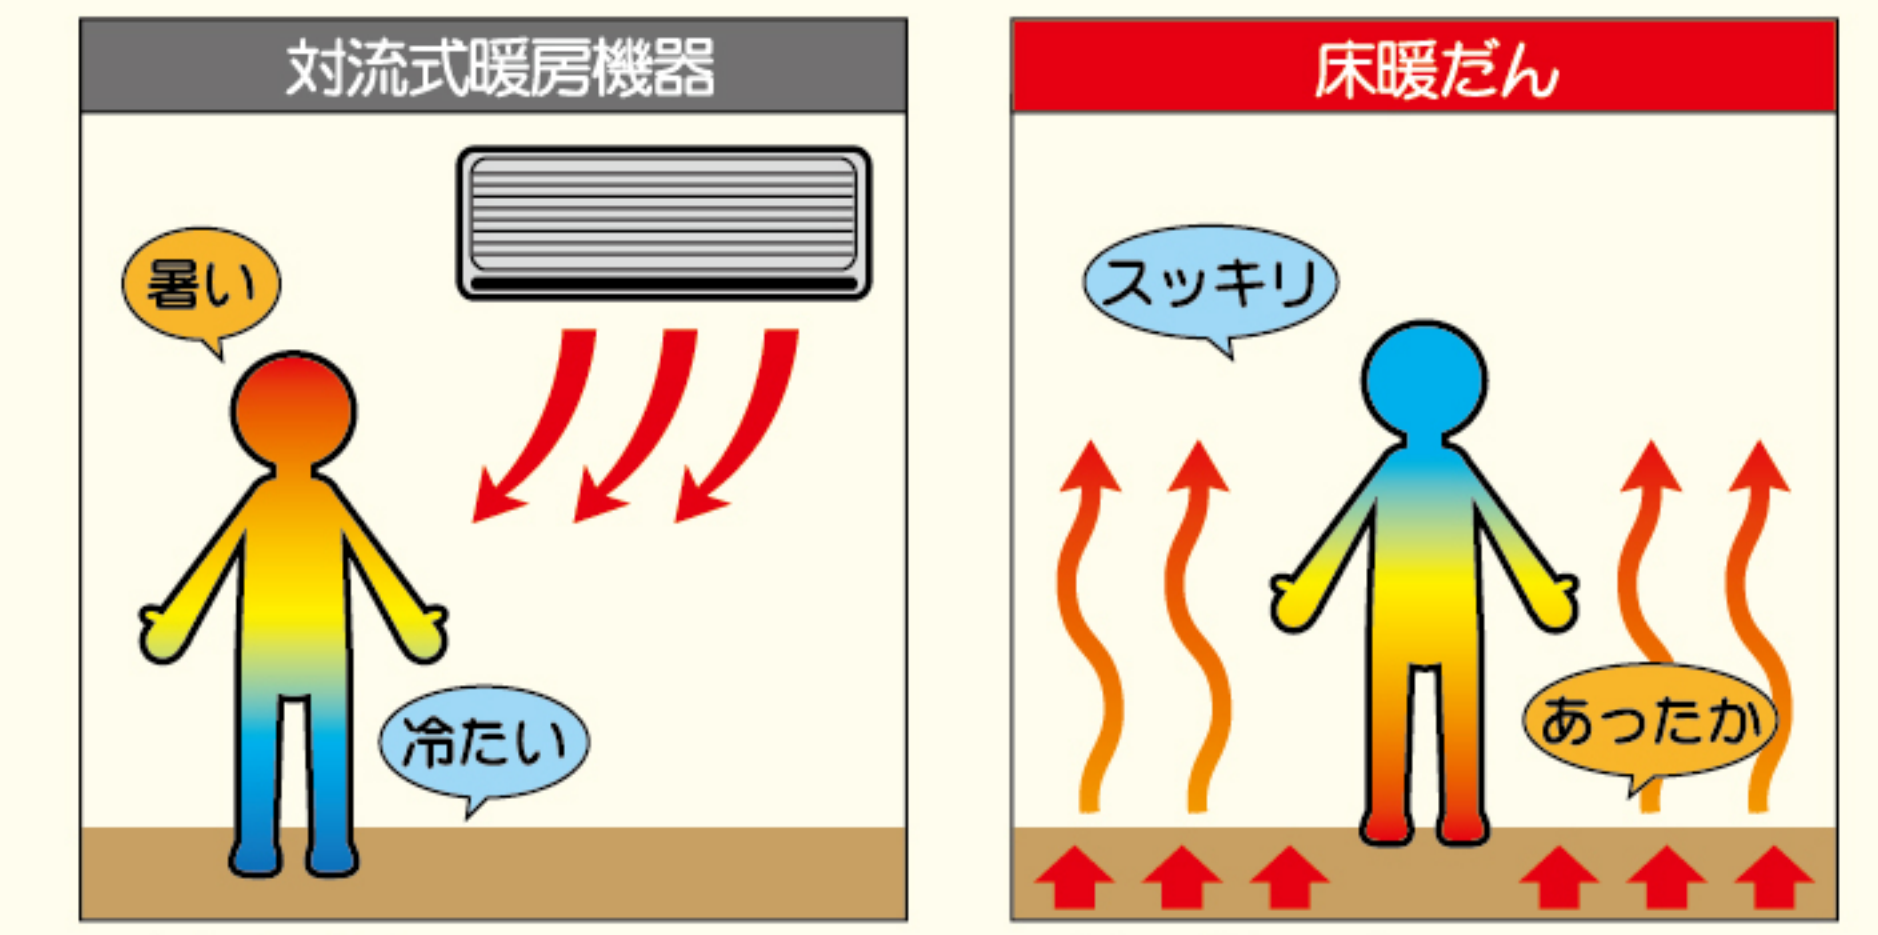

電気床暖房システム

床暖だん®

輻射熱による遠赤外線効果は
クリーンな空気で乾燥を防ぎ
健康に良い一歩進んだ暖房です

これからは住環境を見つめ直す時代
安心・安全で快適環境を作り出す床暖だんは
時代のニーズに合った暖房
家族“暖”らんのお手伝い

頭寒足熱効果

床暖だんは床面よりお部屋をやわらかく暖めます。
熱が天井に上がりにくく、頭寒足熱の理想的な環境を
作り出します。

- | | |
|--|---|
| <p>対流式暖房機器</p> <ul style="list-style-type: none"> ・足元が冷える ・顔がほてり頭がのぼせて眠気の原因に ・熱が天井に逃げ室内の温度がまばらに | <p>床暖だん</p> <ul style="list-style-type: none"> ・足元あったか ・頭スッキリ ・室温以上の体感温度 |
|--|---|

独自開発『STSヒーター』

“Self Temperature Saturation”の頭文字をとったもので、ある一定温度を超えるとコントローラー制御に関係なく、ヒーター自体が温度飽和（ある条件下で、一定量に達すると外部から増大させる要因が働いても、それ以上に増えない状態）し、熱平衡状態を保ち、安全性を確保しております。

ヒーター
12年保証

スタイリッシュ・コントローラー

- ・室内の調和を重視したデザイン
- ・バックライト付液晶パネルの採用
- ・お年寄りにも配慮した簡単操作
- ・消し忘れ防止機能により安心を追求