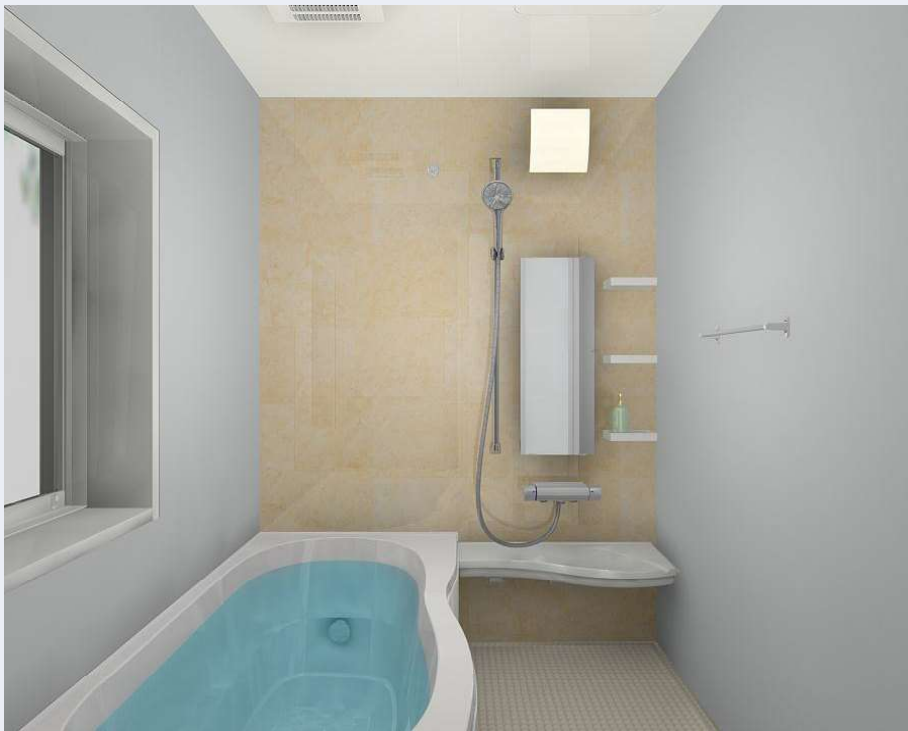

# システムバスルーム アライズ

1616サイズ BMDS-1616LBE+H

手軽にリラックスでき、いつもキレイ。  
もっと、お風呂が好きになるバスルーム。

CG合成によるイメージ画像です。

LIXIL