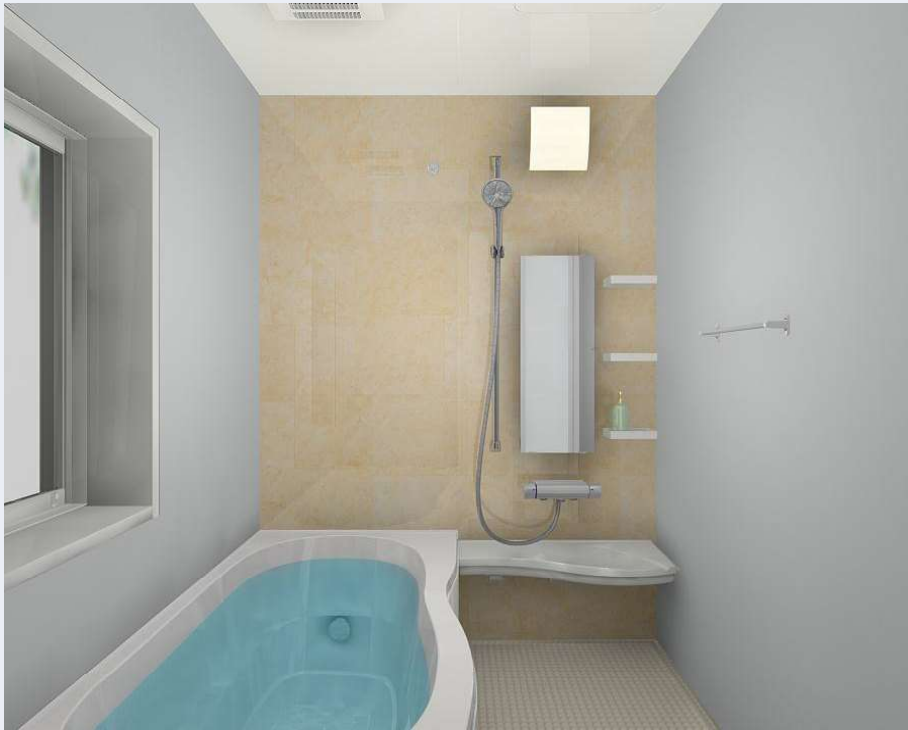

# システムバスルーム アライズ

1616サイズ BMDS-1616LBE+H

手軽にリラックスでき、いつもキレイ。  
もっと、お風呂が好きになるバスルーム。

CG合成によるイメージ画像です。

LIXIL