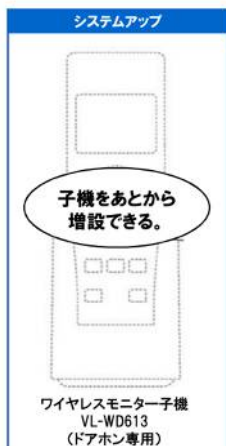

家じゅう「どこでもドアホン」

最大接続台数

玄関子機 **2**台
室内モニター **7**台 (銀1台/子6台)

LEDライト搭載。来訪者をSDカードに「動画」録画できる

視機 **約3.5型**
カラー液晶画面

1.9GHz
(DECT※2準拠方式)

ワイヤレスモニター付テレビドアホン2-7タイプ

VL-SVD302KL

(電源コード式)

※オープン価格

基本システムセット(各1台)

- ■カメラ玄関子機
- ■モニター親機

家じゅう「どこでもドアホン」^{※1}