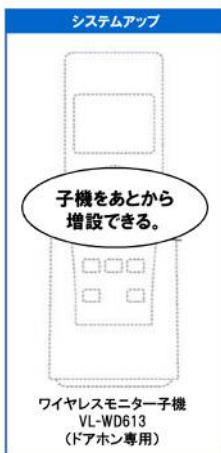

ワイヤレスモニター子機
VL-WD613
(ドアホン専用)