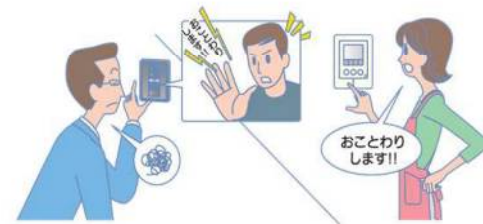

ボイスチェンジ

女性の声を男性のような低い声に変えられるので、親機、モニター子機で、玄関先の映像と音を、見知らぬ人の対応に便利です。