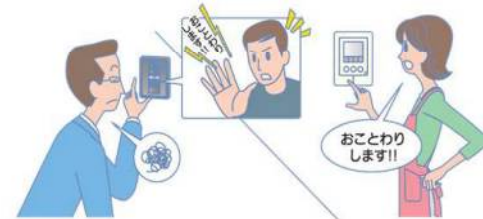

おことわり
します!!

モニター機能