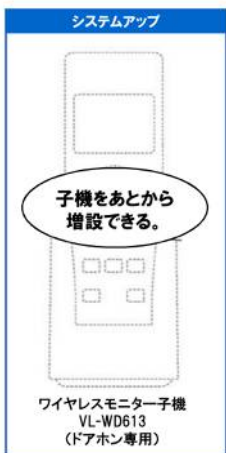

ワイヤレスモニター子機
VL-WD613
(ドアホン専用)