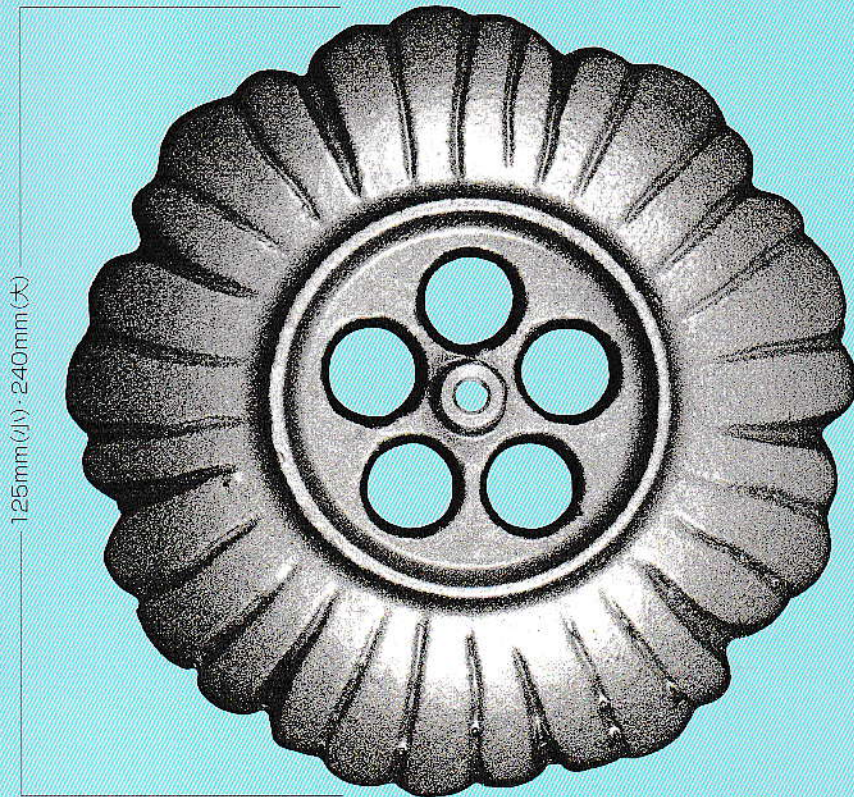

クサリ樋オモリ

材質：真鍮鑄造製

色：シルバー、ブラック、銅色、真鍮色

重量／720g(小)、2,700g(大)

※この製品は吊り下げる物ではありません。
地面に置く様にして下さい。