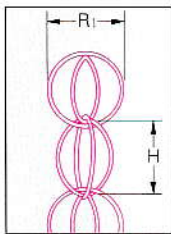

A101

商品No.-サイズ	A101-36	A101-48	A101-55	※ AJ101-55	A101-60
R1	36	48	52	52	60
H	29	40	44	44	52
線径	3.5	4	4	4	4
m当たり重量	約 0.6	約 0.8	約 0.8	約 0.8	約 0.7
材質	ステンレス	ステンレス	ステンレス		ステンレス
	銅	銅	銅 真鍮	銅	銅 真鍮

単位はmm:kg

※AJ101-55の形状はA101と同じですが、A101は溶接してあるのに対しAJ101は輪と輪の連結が自由です。

商品No.-サイズ	A101-75	A101-90	A101-100
R1	75	90	100
H	63	78	88
線径	6	6	6
m当たり重量	約 1.9	約 1.9	約 1.8
材質	ステンレス	ステンレス	ステンレス
	銅	銅	銅
	真鍮	真鍮	真鍮

単位はmm:kg

A102

商品No.-サイズ	A102-55	A102-60	A102-75	A102-90	A102-100
R1	52	60	75	90	100
H	44	52	63	78	88
線径	4	4	6	6	6
m当たり重量	約 1.1	約 1.1	約 2.9	約 2.8	約 2.7
材質	ステンレス	ステンレス	ステンレス	ステンレス	ステンレス
	銅	銅	銅	銅	銅
	真鍮	真鍮	真鍮	真鍮	真鍮

単位はmm:kg

A103

商品No.-サイズ	A103-55
R1	52
H	73
線径	3.5
m当たり重量	約 0.8
材質	ステンレス
	銅

単位はmm:kg

A104

商品No.-サイズ	A104-55
R1	52
H	38
m当たり重量	約 0.6
材質	銅
	真鍮

単位はmm:kg

ステンレス・A101-55