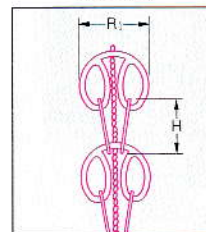

A101

商品No.-サイズ	A101-36	A101-48	A101-55	※ AJ101-55	A101-60
R1	36	48	52	52	60
H	29	40	44	44	52
線径	3.5	4	4	4	4
m当たり重量	約 0.6	約 0.8	約 0.8	約 0.8	約 0.7
材質	ステンレス	ステンレス	ステンレス		ステンレス
	銅	銅	銅 真鍮	銅	銅 真鍮

単位はmm:kg

※AJ101-55の形状はA101と同じですが、A101は溶接してあるのに対しAJ101は輪と輪の連結が自由です。

商品No.-サイズ	A101-75	A101-90	A101-100
R1	75	90	100
H	63	78	88
線径	6	6	6
m当たり重量	約 1.9	約 1.9	約 1.8
材質	ステンレス	ステンレス	ステンレス
	銅	銅	銅
	真鍮	真鍮	真鍮

単位はmm:kg

A102

商品No.-サイズ	A102-55	A102-60	A102-75	A102-90	A102-100
R1	52	60	75	90	100
H	44	52	63	78	88
線径	4	4	6	6	6
m当たり重量	約 1.1	約 1.1	約 2.9	約 2.8	約 2.7
材質	ステンレス	ステンレス	ステンレス	ステンレス	ステンレス
	銅	銅	銅	銅	銅
	真鍮	真鍮	真鍮	真鍮	真鍮

単位はmm:kg

A103

商品No.-サイズ	A103-55
R1	52
H	73
線径	3.5
m当たり重量	約 0.8
材質	ステンレス
	銅

単位はmm:kg

A104

商品No.-サイズ	A104-55
R1	52
H	38
m当たり重量	約 0.6
材質	銅
	真鍮

単位はmm:kg

ステンレス・A101-55