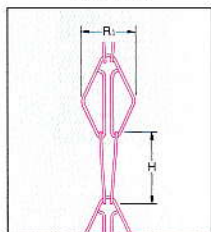

A101

商品No.-サイズ	A101-36	A101-48	A101-55	※ AJ101-55	A101-60
R1	36	48	52	52	60
H	29	40	44	44	52
線径	3.5	4	4	4	4
m当たり重量	約 0.6	約 0.8	約 0.8	約 0.8	約 0.7
材質	ステンレス	ステンレス	ステンレス		ステンレス
	銅	銅	銅 真鍮	銅	銅 真鍮

単位はmm:kg

※AJ101-55の形状はA101と同じですが、A101は溶接してあるのに対しAJ101は輪と輪の連結が自由です。

商品No.-サイズ	A101-75	A101-90	A101-100
R1	75	90	100
H	63	78	88
線径	6	6	6
m当たり重量	約 1.9	約 1.9	約 1.8
材質	ステンレス	ステンレス	ステンレス
	銅	銅	銅
	真鍮	真鍮	真鍮

単位はmm:kg

A102

商品No.-サイズ	A102-55	A102-60	A102-75	A102-90	A102-100
R1	52	60	75	90	100
H	44	52	63	78	88
線径	4	4	6	6	6
m当たり重量	約 1.1	約 1.1	約 2.9	約 2.8	約 2.7
材質	ステンレス	ステンレス	ステンレス	ステンレス	ステンレス
	銅	銅	銅	銅	銅
	真鍮	真鍮	真鍮	真鍮	真鍮

単位はmm:kg

A103

商品No.-サイズ	A103-55
R1	52
H	73
線径	3.5
m当たり重量	約 0.8
材質	ステンレス
	銅

単位はmm:kg

A104

商品No.-サイズ	A104-55
R1	52
H	38
m当たり重量	約 0.6
材質	銅
	真鍮

単位はmm:kg

ステンレス・A101-55