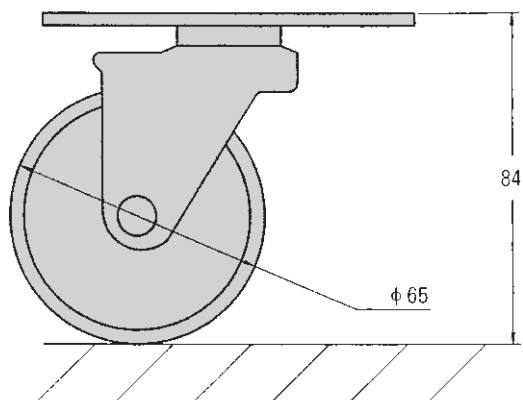

アクセサリー キャスター

型番	CC-65	型番	CC-65S
	ストッパー無し自在コーナーキャスター		ストッパー付自在コーナーキャスター
本体	クロームメッキ仕上	本体	クロームメッキ仕上
車輪	ナイロン	車輪	ナイロン
重量	200 g	重量	230 g
耐荷量	40kg	耐荷量	40kg
¥1,200		¥1,500	

なお、上記商品については、予告なく変更する場合があります。