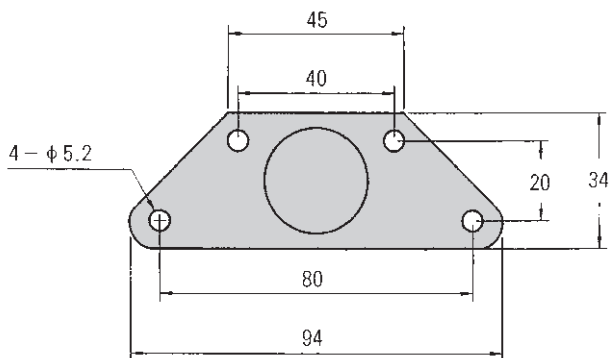

アクセサリー キャスター

型番	CC-65	型番	CC-65S
	ストッパー無し自在コーナーキャスター		ストッパー付自在コーナーキャスター
本体	クロームメッキ仕上	本体	クロームメッキ仕上
車輪	ナイロン	車輪	ナイロン
重量	200 g	重量	230 g
耐荷量	40kg	耐荷量	40kg
¥1,200		¥1,500	

なお、上記商品については、予告なく変更する場合があります。