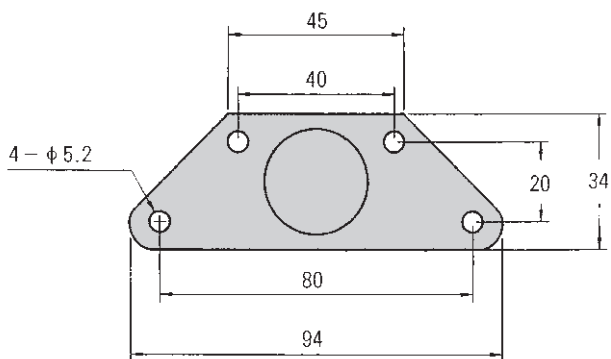

# アクセサリー キャスター

型番	CC-65	型番	CC-65S
	ストッパー無し自在コーナーキャスター		ストッパー付自在コーナーキャスター
本体	クロームメッキ仕上	本体	クロームメッキ仕上
車輪	ナイロン	車輪	ナイロン
重量	200 g	重量	230 g
耐荷量	40kg	耐荷量	40kg
¥1,200		¥1,500	

なお、上記商品については、予告なく変更する場合があります。