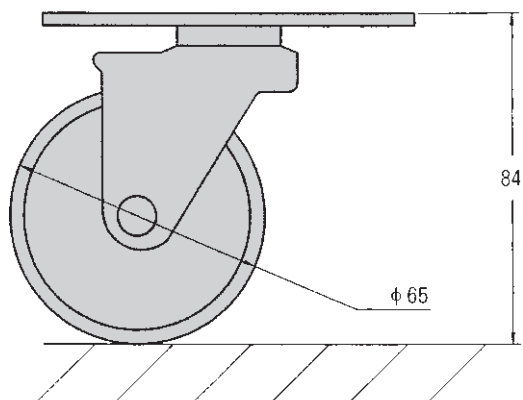

# アクセサリー キャスター

型番	CC-65	型番	CC-65S
	ストッパー無し自在コーナーキャスター		ストッパー付自在コーナーキャスター
本体	クロームメッキ仕上	本体	クロームメッキ仕上
車輪	ナイロン	車輪	ナイロン
重量	200 g	重量	230 g
耐荷量	40kg	耐荷量	40kg
¥1,200		¥1,500	

なお、上記商品については、予告なく変更する場合があります。