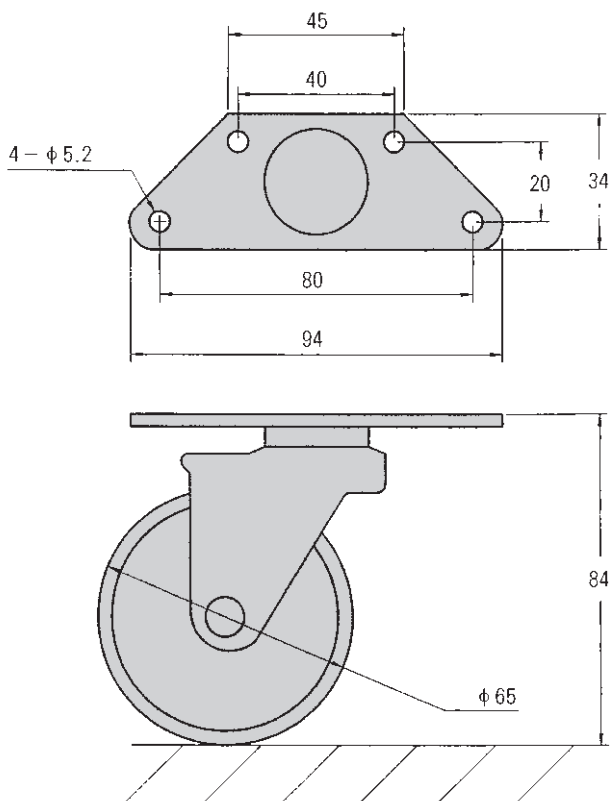

アクセサリ キャスター

型番	CC-65	型番	CC-65S
	ストッパー無し自在コーナーキャスター		ストッパー付自在コーナーキャスター
本体	クロームメッキ仕上	本体	クロームメッキ仕上
車輪	ナイロン	車輪	ナイロン
重量	200 g	重量	230 g
耐荷量	40kg	耐荷量	40kg
¥1,200		¥1,500	

なお、上記商品については、予告なく変更する場合があります。