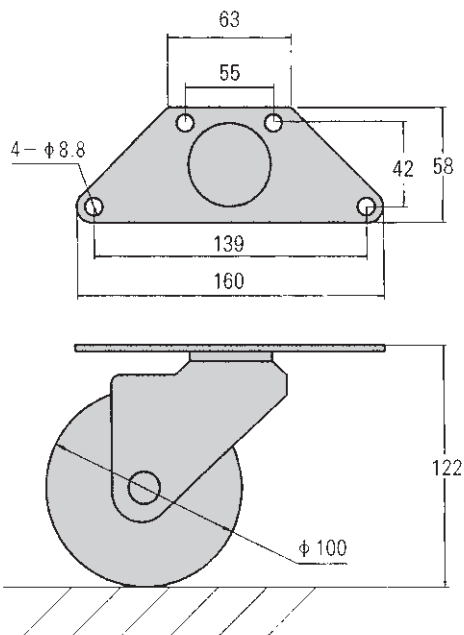

SANFRAME キャスター

型番	CC-100	型番	CC-100S
	ストッパー無し自在コーナーキャスター		ストッパー付自在コーナーキャスター
本体	クロームメッキ仕上	本体	クロームメッキ仕上
車輪	ナイロン	車輪	ナイロン
重量	450 g	重量	510 g
耐荷量	60kg	耐荷量	60kg
¥2,100		¥2,400	

なお、上記商品については、予告なく変更する場合があります。