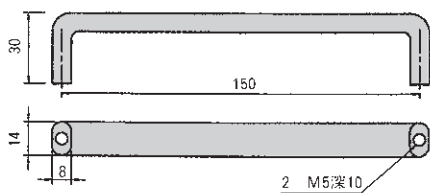

フレームには、ザグリ加工が必要です。

旧型番 HA-130

¥ 3,500

型番 **HAS-150**

材質 SUS303  
仕上 サータ仕上  
重量 146g

フレームには、ザグリ加工が必要です。

旧型番 HA-150

¥ 3,800