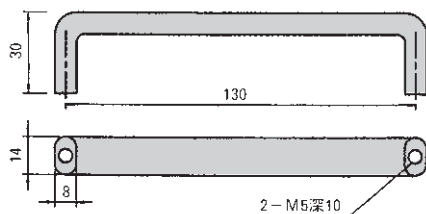

# SANFRAME

型番 **HAS-100**

材質 SUS303  
仕上 サーター仕上げ  
重量 106g

フレームには、ザグリ加工が必要です。

旧型番 HA-100

¥ 3,300

型番 **HAS-130**

材質 SUS303  
仕上 サーター仕上げ  
重量 127g

フレームには、ザグリ加工が必要です。

旧型番 HA-130

¥ 3,500

型番 **HAS-150**

材質 SUS303  
仕上 サーター仕上げ  
重量 146g

フレームには、ザグリ加工が必要です。

旧型番 HA-150

¥ 3,800