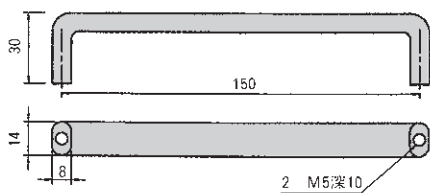

フレームには、ザグリ加工が必要です。

旧型番 HA-130

¥ 3,500

型番 **HAS-150**

材質 SUS303  
仕上 サーター仕上げ  
重量 146g

フレームには、ザグリ加工が必要です。

旧型番 HA-150

¥ 3,800