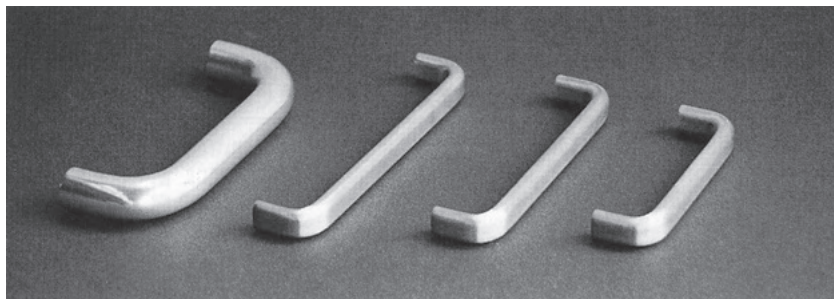

# SANFRAME

型番 **HAS-100**

材質 SUS303  
仕上 サーター仕上げ  
重量 106g

フレームには、ザグリ加工が必要です。

旧型番 HA-100

¥ 3,300

型番 **HAS-130**

材質 SUS303  
仕上 サーター仕上げ  
重量 127g

フレームには、ザグリ加工が必要です。

旧型番 HA-130

¥ 3,500

型番 **HAS-150**

材質 SUS303  
仕上 サーター仕上げ  
重量 146g

フレームには、ザグリ加工が必要です。

旧型番 HA-150

¥ 3,800