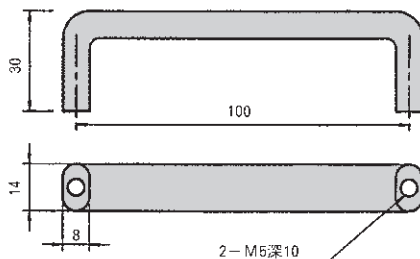

# SANFRAME

型番 **HAS-100**

材質 SUS303  
仕上 サータ仕上  
重量 106g

フレームには、ザグリ加工が必要です。

旧型番 HA-100

¥ 3,300

型番 **HAS-130**

材質 SUS303  
仕上 サータ仕上  
重量 127g

フレームには、ザグリ加工が必要です。

旧型番 HA-130

¥ 3,500

型番 **HAS-150**

材質 SUS303  
仕上 サータ仕上  
重量 146g

フレームには、ザグリ加工が必要です。

旧型番 HA-150

¥ 3,800