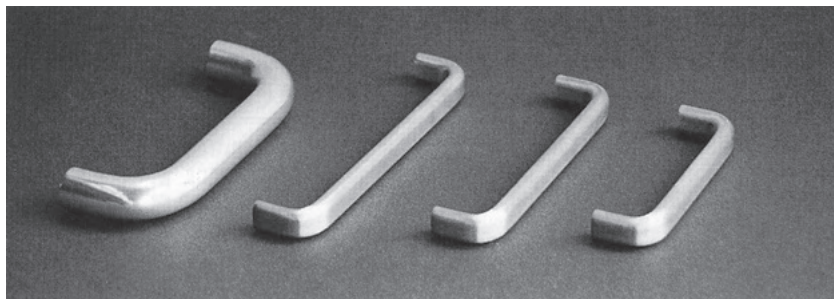

# SANFRAME

型番 **HAS-100**

材質 SUS303  
仕上 サータ仕上  
重量 106g

フレームには、ザグリ加工が必要です。

旧型番 HA-100

¥ 3,300

型番 **HAS-130**

材質 SUS303  
仕上 サータ仕上  
重量 127g

フレームには、ザグリ加工が必要です。

旧型番 HA-130

¥ 3,500

型番 **HAS-150**

材質 SUS303  
仕上 サータ仕上  
重量 146g

フレームには、ザグリ加工が必要です。

旧型番 HA-150

¥ 3,800