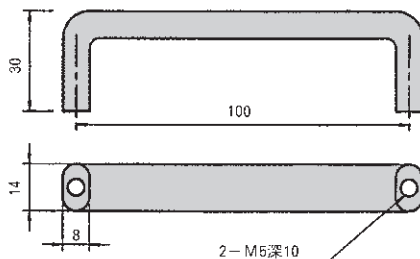

# SANFRAME

型番 **HAS-100**

材質 SUS303  
仕上 サーター仕上げ  
重量 106g

フレームには、ザグリ加工が必要です。

旧型番 HA-100

¥ 3,300

型番 **HAS-130**

材質 SUS303  
仕上 サーター仕上げ  
重量 127g

フレームには、ザグリ加工が必要です。

旧型番 HA-130

¥ 3,500

型番 **HAS-150**

材質 SUS303  
仕上 サーター仕上げ  
重量 146g

フレームには、ザグリ加工が必要です。

旧型番 HA-150

¥ 3,800