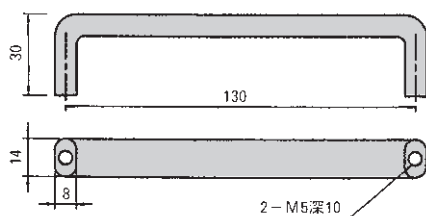

# SANFRAME

型番 **HAS-100**

材質 SUS303  
仕上 サータ仕上  
重量 106g

フレームには、ザグリ加工が必要です。

旧型番 HA-100

¥ 3,300

型番 **HAS-130**

材質 SUS303  
仕上 サータ仕上  
重量 127g

フレームには、ザグリ加工が必要です。

旧型番 HA-130

¥ 3,500

型番 **HAS-150**

材質 SUS303  
仕上 サータ仕上  
重量 146g

フレームには、ザグリ加工が必要です。

旧型番 HA-150

¥ 3,800