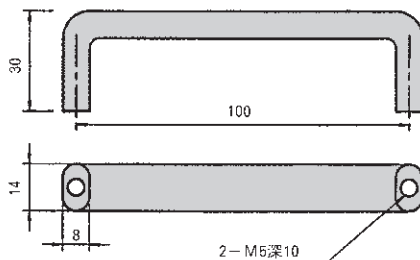

SANFRAME

型番 **HAS-100**

材質 SUS303
仕上 サータ仕上げ
重量 106g

フレームには、ザグリ加工が必要です。

旧型番 HA-100

¥ 3,300

型番 **HAS-130**

材質 SUS303
仕上 サータ仕上げ
重量 127g

フレームには、ザグリ加工が必要です。

旧型番 HA-130

¥ 3,500

型番 **HAS-150**

材質 SUS303
仕上 サータ仕上げ
重量 146g

フレームには、ザグリ加工が必要です。

旧型番 HA-150

¥ 3,800