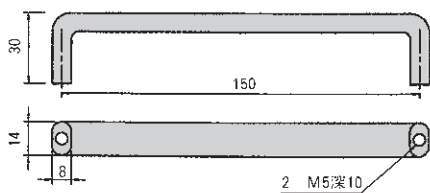

フレームには、ザグリ加工が必要です。

旧型番 HA-130

¥ 3,500

型番 **HAS-150**

材質 SUS303
仕上 サータ仕上げ
重量 146g

フレームには、ザグリ加工が必要です。

旧型番 HA-150

¥ 3,800