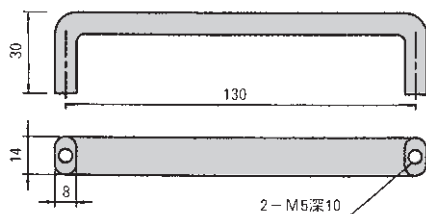

SANFRAME

型番 **HAS-100**

材質 SUS303
仕上 サータ仕上げ
重量 106g

フレームには、ザグリ加工が必要です。

旧型番 HA-100

¥ 3,300

型番 **HAS-130**

材質 SUS303
仕上 サータ仕上げ
重量 127g

フレームには、ザグリ加工が必要です。

旧型番 HA-130

¥ 3,500

型番 **HAS-150**

材質 SUS303
仕上 サータ仕上げ
重量 146g

フレームには、ザグリ加工が必要です。

旧型番 HA-150

¥ 3,800