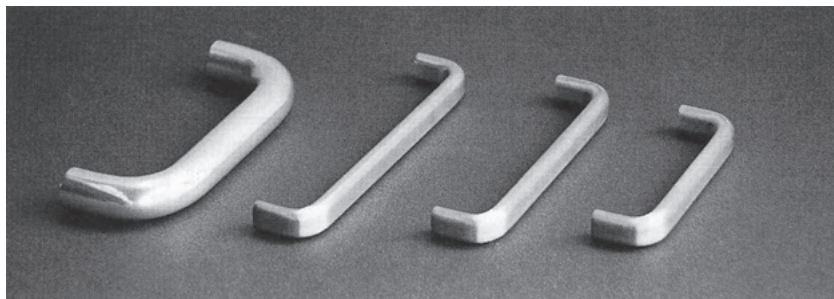

SANFRAME

型番 **HAS-100**

材質 SUS303
仕上 サータ仕上げ
重量 106g

フレームには、ザグリ加工が必要です。

旧型番 HA-100

¥ 3,300

型番 **HAS-130**

材質 SUS303
仕上 サータ仕上げ
重量 127g

フレームには、ザグリ加工が必要です。

旧型番 HA-130

¥ 3,500

型番 **HAS-150**

材質 SUS303
仕上 サータ仕上げ
重量 146g

フレームには、ザグリ加工が必要です。

旧型番 HA-150

¥ 3,800