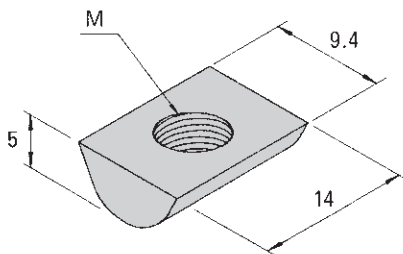

# SANFRAME 新製品・後付ナット

型番	<b>ANT-66</b>	M6タイプ/30、40シリーズ用
タップM	M6	
材質	ZDC	
重量	2.3g	
¥ 65		
型番	<b>ANT-65</b>	
タップM	M5	
材質	ZDC	
重量	2.4g	
¥ 65		
型番	<b>ANT-64</b>	
タップM	M4	
材質	ZDC	
重量	2.5g	
¥ 65		

型番	<b>ANT-88</b>	M8タイプ/40シリーズ用
タップM	M8	
材質	ZDC	
重量	4.2g	
¥ 75		
型番	<b>ANT-86</b>	
タップM	M6	
材質	ZDC	
重量	4.7g	
¥ 75		
型番	<b>ANT-85</b>	
タップM	M5	
材質	ZDC	
重量	4.9g	
¥ 75		