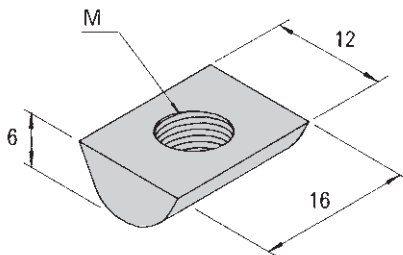

SANFRAME 新製品・後付ナット

型番	ANT-66	M6タイプ/30、40シリーズ用
タップM	M6	
材質	ZDC	
重量	2.3g	
¥ 65		
型番	ANT-65	
タップM	M5	
材質	ZDC	
重量	2.4g	
¥ 65		
型番	ANT-64	
タップM	M4	
材質	ZDC	
重量	2.5g	
¥ 65		

型番	ANT-88	M8タイプ/40シリーズ用
タップM	M8	
材質	ZDC	
重量	4.2g	
¥ 75		
型番	ANT-86	
タップM	M6	
材質	ZDC	
重量	4.7g	
¥ 75		
型番	ANT-85	
タップM	M5	
材質	ZDC	
重量	4.9g	
¥ 75		