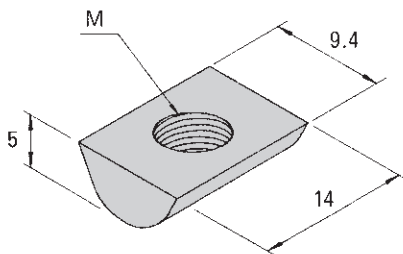

SANFRAME 新製品・後付ナット

型番	ANT-66	M6タイプ/30、40シリーズ用
タップM	M6	
材質	ZDC	
重量	2.3g	
¥ 65		
型番	ANT-65	
タップM	M5	
材質	ZDC	
重量	2.4g	
¥ 65		
型番	ANT-64	
タップM	M4	
材質	ZDC	
重量	2.5g	
¥ 65		

型番	ANT-88	M8タイプ/40シリーズ用
タップM	M8	
材質	ZDC	
重量	4.2g	
¥ 75		
型番	ANT-86	
タップM	M6	
材質	ZDC	
重量	4.7g	
¥ 75		
型番	ANT-85	
タップM	M5	
材質	ZDC	
重量	4.9g	
¥ 75		