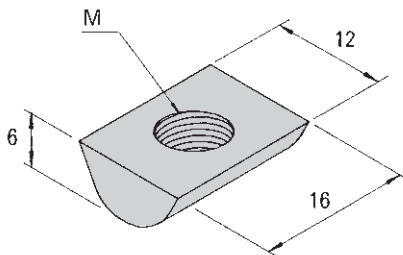

# SANFRAME 新製品・後付ナット

型番	<b>ANT-66</b>	M6タイプ/30、40シリーズ用
タップM	M6	
材質	ZDC	
重量	2.3g	
¥ 65		
型番	<b>ANT-65</b>	
タップM	M5	
材質	ZDC	
重量	2.4g	
¥ 65		
型番	<b>ANT-64</b>	
タップM	M4	
材質	ZDC	
重量	2.5g	
¥ 65		

型番	<b>ANT-88</b>	M8タイプ/40シリーズ用
タップM	M8	
材質	ZDC	
重量	4.2g	
¥ 75		
型番	<b>ANT-86</b>	
タップM	M6	
材質	ZDC	
重量	4.7g	
¥ 75		
型番	<b>ANT-85</b>	
タップM	M5	
材質	ZDC	
重量	4.9g	
¥ 75		