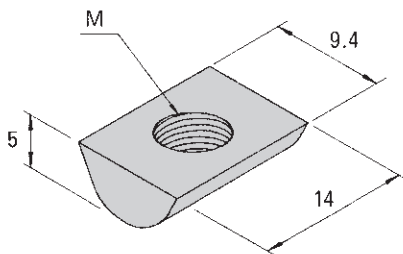

SANFRAME 新製品・後付ナット

型番	ANT-66	M6タイプ/30、40シリーズ用
タップM	M6	
材質	ZDC	
重量	2.3g	
		¥ 65
型番	ANT-65	
タップM	M5	
材質	ZDC	
重量	2.4g	
		¥ 65
型番	ANT-64	
タップM	M4	
材質	ZDC	
重量	2.5g	
		¥ 65

型番	ANT-88	M8タイプ/40シリーズ用
タップM	M8	
材質	ZDC	
重量	4.2g	
		¥ 75
型番	ANT-86	
タップM	M6	
材質	ZDC	
重量	4.7g	
		¥ 75
型番	ANT-85	
タップM	M5	
材質	ZDC	
重量	4.9g	
		¥ 75