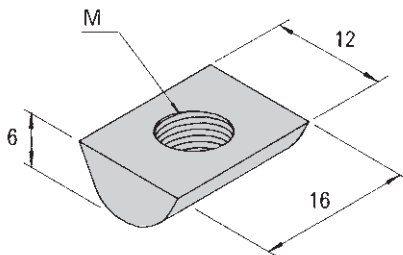

SANFRAME 新製品・後付ナット

型番	ANT-66	M6タイプ/30、40シリーズ用
タップM	M6	
材質	ZDC	
重量	2.3g	
		¥ 65
型番	ANT-65	
タップM	M5	
材質	ZDC	
重量	2.4g	
		¥ 65
型番	ANT-64	
タップM	M4	
材質	ZDC	
重量	2.5g	
		¥ 65

型番	ANT-88	M8タイプ/40シリーズ用
タップM	M8	
材質	ZDC	
重量	4.2g	
		¥ 75
型番	ANT-86	
タップM	M6	
材質	ZDC	
重量	4.7g	
		¥ 75
型番	ANT-85	
タップM	M5	
材質	ZDC	
重量	4.9g	
		¥ 75