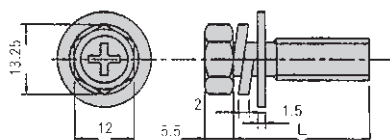

アプセットボルト 平W付 UPB **ユニクロ** 平W付・SW付 UPW

M5アプセットボルト

型番 UPB-5-□

□	重量	価格
10	2.8g	8
12	3.1g	8

型番 UPW-5-□

□	重量	価格
10	3.2g	10
12	3.5g	10
15	4.0g	10

M6アプセットボルト

型番 UPB-6-□

□	重量	価格
12	5.0g	8
15	5.2g	8
20	6.0g	10

型番 UPW-6-□

□	重量	価格
10	5.3g	10
12	5.7g	10
14	6.0g	10
15	6.1g	10
16	6.2g	10
18	6.6g	10
20	7.1g	10

M8アプセットボルト

型番 UPW-8-□

□	重量	価格
15	13.6g	20
18	14.5g	20
20	14.9g	20
25	16.2g	25