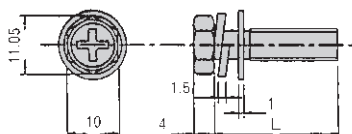

アプセットボルト 平W付 UPB **ユニクロ** 平W付・SW付 UPW

M5アプセットボルト

型番 UPB-5-□

□	重量	価格
10	2.8g	8
12	3.1g	8

型番 UPW-5-□

□	重量	価格
10	3.2g	10
12	3.5g	10
15	4.0g	10

M6アプセットボルト

型番 UPB-6-□

□	重量	価格
12	5.0g	8
15	5.2g	8
20	6.0g	10

型番 UPW-6-□

□	重量	価格
10	5.3g	10
12	5.7g	10
14	6.0g	10
15	6.1g	10
16	6.2g	10
18	6.6g	10
20	7.1g	10

M8アプセットボルト

型番 UPW-8-□

□	重量	価格
15	13.6g	20
18	14.5g	20
20	14.9g	20
25	16.2g	25