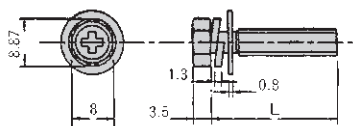

アプセットボルト 平W付 UPB **ユニクロ** 平W付・SW付 UPW

M5アプセットボルト

型番 UPB-5-□

□	重量	価格
10	2.8g	8
12	3.1g	8

型番 UPW-5-□

□	重量	価格
10	3.2g	10
12	3.5g	10
15	4.0g	10

M6アプセットボルト

型番 UPB-6-□

□	重量	価格
12	5.0g	8
15	5.2g	8
20	6.0g	10

型番 UPW-6-□

□	重量	価格
10	5.3g	10
12	5.7g	10
14	6.0g	10
15	6.1g	10
16	6.2g	10
18	6.6g	10
20	7.1g	10

M8アプセットボルト

型番 UPW-8-□

□	重量	価格
15	13.6g	20
18	14.5g	20
20	14.9g	20
25	16.2g	25