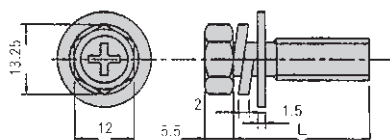

アプセットボルト 平W付 UPB **ユニクロ** 平W付・SW付 UPW

M5アプセットボルト

型番 UPB-5-L

L	重量	価格
10	2.8g	8
12	3.1g	8

型番 UPW-5-L

L	重量	価格
10	3.2g	10
12	3.5g	10
15	4.0g	10

M6アプセットボルト

型番 UPB-6-L

L	重量	価格
12	5.0g	8
15	5.2g	8
20	6.0g	10

型番 UPW-6-L

L	重量	価格
10	5.3g	10
12	5.7g	10
14	6.0g	10
15	6.1g	10
16	6.2g	10
18	6.6g	10
20	7.1g	10

M8アプセットボルト

型番 UPW-8-L

L	重量	価格
15	13.6g	20
18	14.5g	20
20	14.9g	20
25	16.2g	25