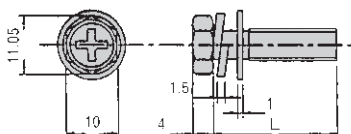

アプセットボルト 平W付 UPB **ユニクロ** 平W付・SW付 UPW

M5アプセットボルト

型番 UPB-5-L

L	重量	価格
10	2.8g	8
12	3.1g	8

型番 UPW-5-L

L	重量	価格
10	3.2g	10
12	3.5g	10
15	4.0g	10

M6アプセットボルト

型番 UPB-6-L

L	重量	価格
12	5.0g	8
15	5.2g	8
20	6.0g	10

型番 UPW-6-L

L	重量	価格
10	5.3g	10
12	5.7g	10
14	6.0g	10
15	6.1g	10
16	6.2g	10
18	6.6g	10
20	7.1g	10

M8アプセットボルト

型番 UPW-8-L

L	重量	価格
15	13.6g	20
18	14.5g	20
20	14.9g	20
25	16.2g	25