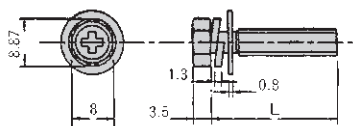

アプセットボルト 平W付 UPB **ユニクロ** 平W付・SW付 UPW

M5アプセットボルト

型番 UPB-5-L

L	重量	価格
10	2.8g	8
12	3.1g	8

型番 UPW-5-L

L	重量	価格
10	3.2g	10
12	3.5g	10
15	4.0g	10

M6アプセットボルト

型番 UPB-6-L

L	重量	価格
12	5.0g	8
15	5.2g	8
20	6.0g	10

型番 UPW-6-L

L	重量	価格
10	5.3g	10
12	5.7g	10
14	6.0g	10
15	6.1g	10
16	6.2g	10
18	6.6g	10
20	7.1g	10

M8アプセットボルト

型番 UPW-8-L

L	重量	価格
15	13.6g	20
18	14.5g	20
20	14.9g	20
25	16.2g	25