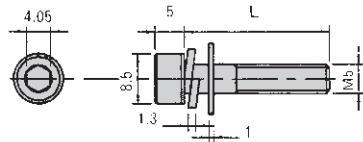

# キャップボルト SW・平W付 ユニクロ

## M5キャップボルト

型番 CAW-5-L

| L  | 重量    | 価格 |
|----|-------|----|
| 10 | 6.1 g | 25 |
| 12 | 6.7 g | 25 |
| 15 | 7.2 g | 26 |

## M6キャップボルト

型番 CAW-6-L

| L  | 重量    | 価格 |
|----|-------|----|
| 12 | 6.7 g | 35 |
| 15 | 7.2 g | 36 |
| 20 | 8.4 g | 37 |