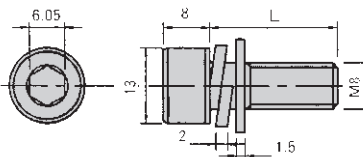

M8キャップボルト

型番 CAW-8-L

L	重量	価格
15	13 g	62
16	15.2 g	63
20	16.5 g	65
25	18 g	69
30	19.7 g	75

なお、上記商品については、予告なく変更する場合があります。