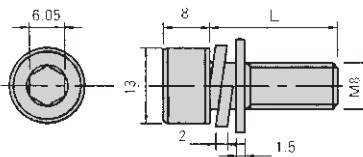

キャップボルト SW・平W付 ユニクロ

M5キャップボルト

型番 CAW-5-L

L	重量	価格
10	6.1 g	25
12	6.7 g	25
15	7.2 g	26

M6キャップボルト

型番 CAW-6-L

L	重量	価格
12	6.7 g	35
15	7.2 g	36
20	8.4 g	37

M8キャップボルト

型番 CAW-8-L

L	重量	価格
15	13 g	62
16	15.2 g	63
20	16.5 g	65
25	18 g	69
30	19.7 g	75

なお、上記商品については、予告なく変更する場合があります。