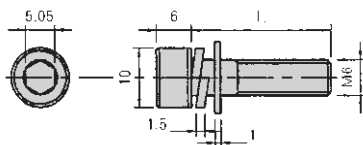

# キャップボルト SW・平W付 ユニクロ

## M5キャップボルト

型番 CAW-5-L

| L  | 重量    | 価格 |
|----|-------|----|
| 10 | 6.1 g | 25 |
| 12 | 6.7 g | 25 |
| 15 | 7.2 g | 26 |

## M6キャップボルト

型番 CAW-6-L

| L  | 重量    | 価格 |
|----|-------|----|
| 12 | 6.7 g | 35 |
| 15 | 7.2 g | 36 |
| 20 | 8.4 g | 37 |