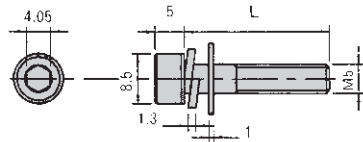

キャップボルト SW・平W付 ユニクロ

M5キャップボルト

型番 CAW-5-L

L	重量	価格
10	6.1 g	25
12	6.7 g	25
15	7.2 g	26

M6キャップボルト

型番 CAW-6-L

L	重量	価格
12	6.7 g	35
15	7.2 g	36
20	8.4 g	37

M8キャップボルト

型番 CAW-8-L

L	重量	価格
15	13 g	62
16	15.2 g	63
20	16.5 g	65
25	18 g	69
30	19.7 g	75

なお、上記商品については、予告なく変更する場合があります。