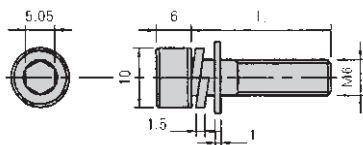

キャップボルト SW・平W付 ユニクロ

M5キャップボルト

型番 CAW-5-L

L	重量	価格
10	6.1 g	25
12	6.7 g	25
15	7.2 g	26

M6キャップボルト

型番 CAW-6-L

L	重量	価格
12	6.7 g	35
15	7.2 g	36
20	8.4 g	37

M8キャップボルト

型番 CAW-8-L

L	重量	価格
15	13 g	62
16	15.2 g	63
20	16.5 g	65
25	18 g	69
30	19.7 g	75

なお、上記商品については、予告なく変更する場合があります。