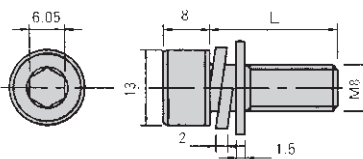

キャップボルト SW・平W付 ユニクロ

M5キャップボルト

型番 CAW-5-L

L	重量	価格
10	6.1 g	25
12	6.7 g	25
15	7.2 g	26

M6キャップボルト

型番 CAW-6-L

L	重量	価格
12	6.7 g	35
15	7.2 g	36
20	8.4 g	37

M8キャップボルト

型番 CAW-8-L

L	重量	価格
15	13 g	62
16	15.2 g	63
20	16.5 g	65
25	18 g	69
30	19.7 g	75

なお、上記商品については、予告なく変更する場合があります。