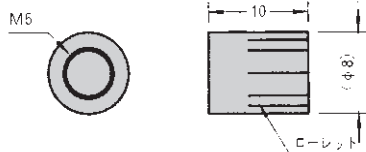

インサートブッシュ

型番 INB-85

□	重量	価格
10	2.8g	130

アルミブラケット、ABK・ABLタイプにパネルを取り付ける時に、使用します。

なお、上記商品については、予告なく変更する場合があります。