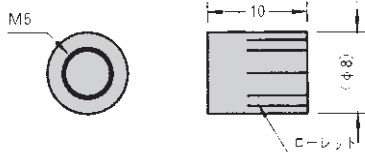

# インサートブッシュ

型番 INB-85

□	重量	価格
10	2.8g	130

アルミブラケット、ABK・ABLタイプにパネルを取り付ける時に、使用します。

なお、上記商品については、予告なく変更する場合があります。