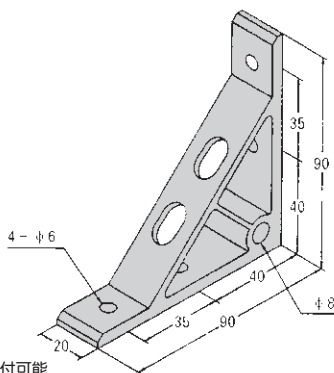

SANFRAME M5

型番 **ABL-225**

重量 62 g
材質 A6063S-T5

推奨部品

品名 型式
アプセットボルト UPW-5-12
四角ナット FN-55

断面詳細P.33

¥ 400

INB-85圧入にてパネル取付可能

型番 **ABL-255**

重量 144 g
材質 A6063S-T5

推奨部品

品名 型式
アプセットボルト UPW-5-12
四角ナット FN-55

断面詳細P.33

¥ 700

INB-85圧入にてパネル取付可能

なお、上記商品については、予告なく変更する場合があります。