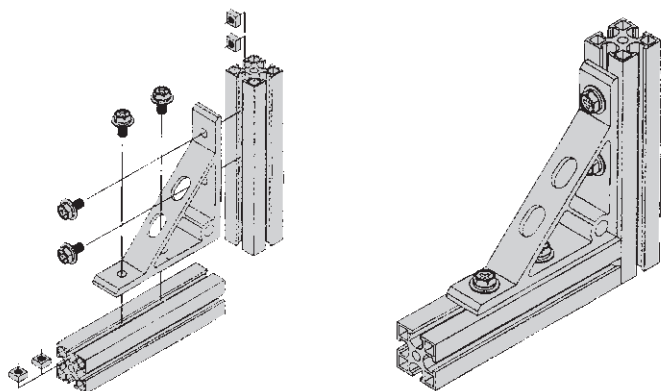

SANFRAME M5

型番 **ABL-225**

重量 62 g
材質 A6063S-T5

推奨部品

品名 型式
アプセットボルト UPW-5-12
四角ナット FN-55

断面詳細P.33

¥ 400

INB-85圧入にてパネル取付可能

型番 **ABL-255**

重量 144 g
材質 A6063S-T5

推奨部品

品名 型式
アプセットボルト UPW-5-12
四角ナット FN-55

断面詳細P.33

¥ 700

INB-85圧入にてパネル取付可能

なお、上記商品については、予告なく変更する場合があります。