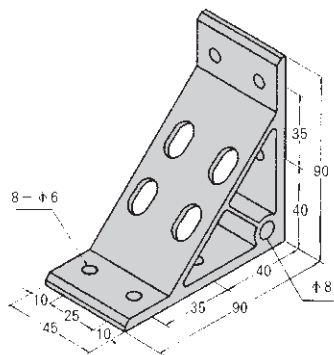

SANFRAME M5

型番 **ABL-225**

重量 62 g
材質 A6063S-T5

推奨部品

品名 型式
アプセットボルト UPW-5-12
四角ナット FN-55

断面詳細P.33

¥ 400

INB-85圧入にてパネル取付可能

型番 **ABL-255**

重量 144 g
材質 A6063S-T5

推奨部品

品名 型式
アプセットボルト UPW-5-12
四角ナット FN-55

断面詳細P.33

¥ 700

INB-85圧入にてパネル取付可能

なお、上記商品については、予告なく変更する場合があります。