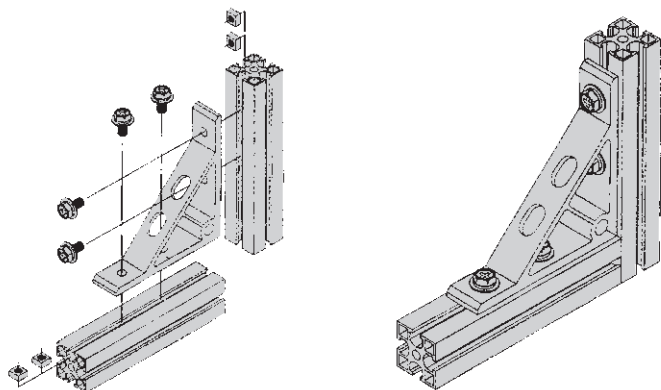

SANFRAME M5

型番 **ABL-225**

重量 62 g
材質 A6063S-T5

推奨部品

品名 型式
アプセットボルト UPW-5-12
四角ナット FN-55

断面詳細P.33

¥ 400

INB-85圧入にてパネル取付可能

型番 **ABL-255**

重量 144 g
材質 A6063S-T5

推奨部品

品名 型式
アプセットボルト UPW-5-12
四角ナット FN-55

断面詳細P.33

¥ 700

INB-85圧入にてパネル取付可能

なお、上記商品については、予告なく変更する場合があります。