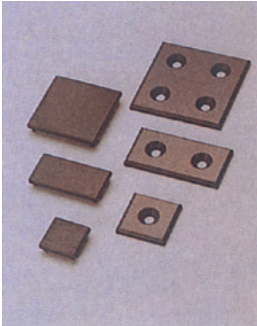

CONTENTS

■ドアハンドル

■レベリングフットベース

■エンドキャップ

■レベルアジャスター

■組立用インサートジョイント

■組立用ボルト・ナット

■アルミ蝶番