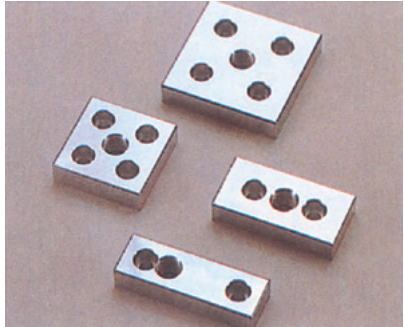

CONTENTS

■ドアハンドル

■レベリングフットベース

■エンドキャップ

■レベルアジャスター

■組立用インサートジョイント

■組立用ボルト・ナット

■アルミ蝶番