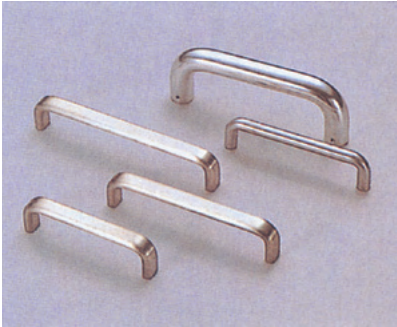

CONTENTS

■ドアハンドル

■レベリングフットベース

■エンドキャップ

■レベルアジャスター

■組立用インサートジョイント

■組立用ボルト・ナット

■アルミ蝶番