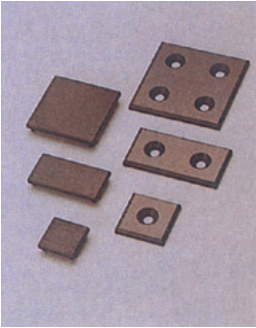

CONTENTS

■ドアハンドル

■レベリングフットベース

■エンドキャップ

■レベルアジャスター

■組立用インサートジョイント

■組立用ボルト・ナット

■アルミ蝶番