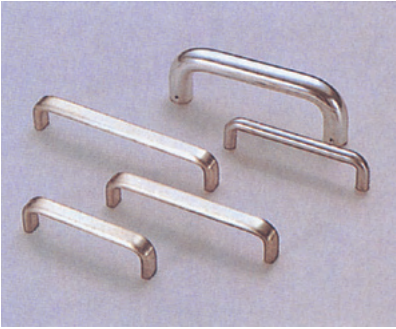

CONTENTS

■ドアハンドル

■レベリングフットベース

■エンドキャップ

■レベルアジャスター

■組立用インサートジョイント

■組立用ボルト・ナット

■アルミ蝶番