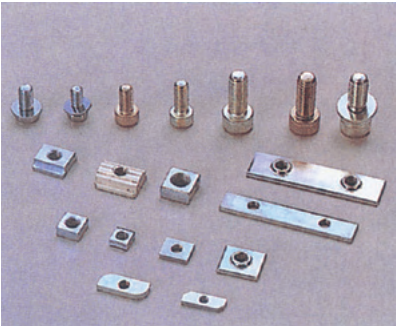

CONTENTS

■ドアハンドル

■レベリングフットベース

■エンドキャップ

■レベルアジャスター

■組立用インサートジョイント

■組立用ボルト・ナット

■アルミ蝶番