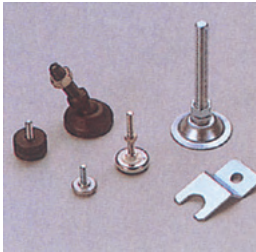

CONTENTS

■ドアハンドル

■レベリングフットベース

■エンドキャップ

■レベルアジャスター

■組立用インサートジョイント

■組立用ボルト・ナット

■アルミ蝶番