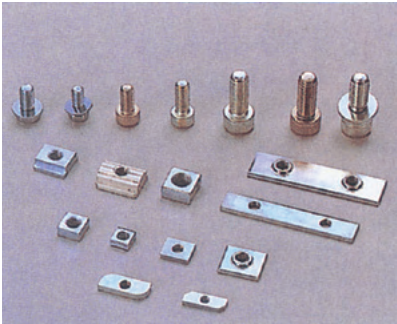

CONTENTS

■ドアハンドル

■レベリングフットベース

■エンドキャップ

■レベルアジャスター

■組立用インサートジョイント

■組立用ボルト・ナット

■アルミ蝶番