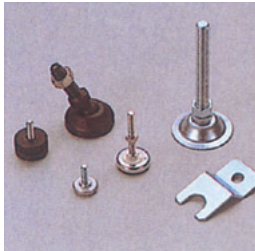

CONTENTS

■ドアハンドル

■レベリングフットベース

■エンドキャップ

■レベルアジャスター

■組立用インサートジョイント

■組立用ボルト・ナット

■アルミ蝶番